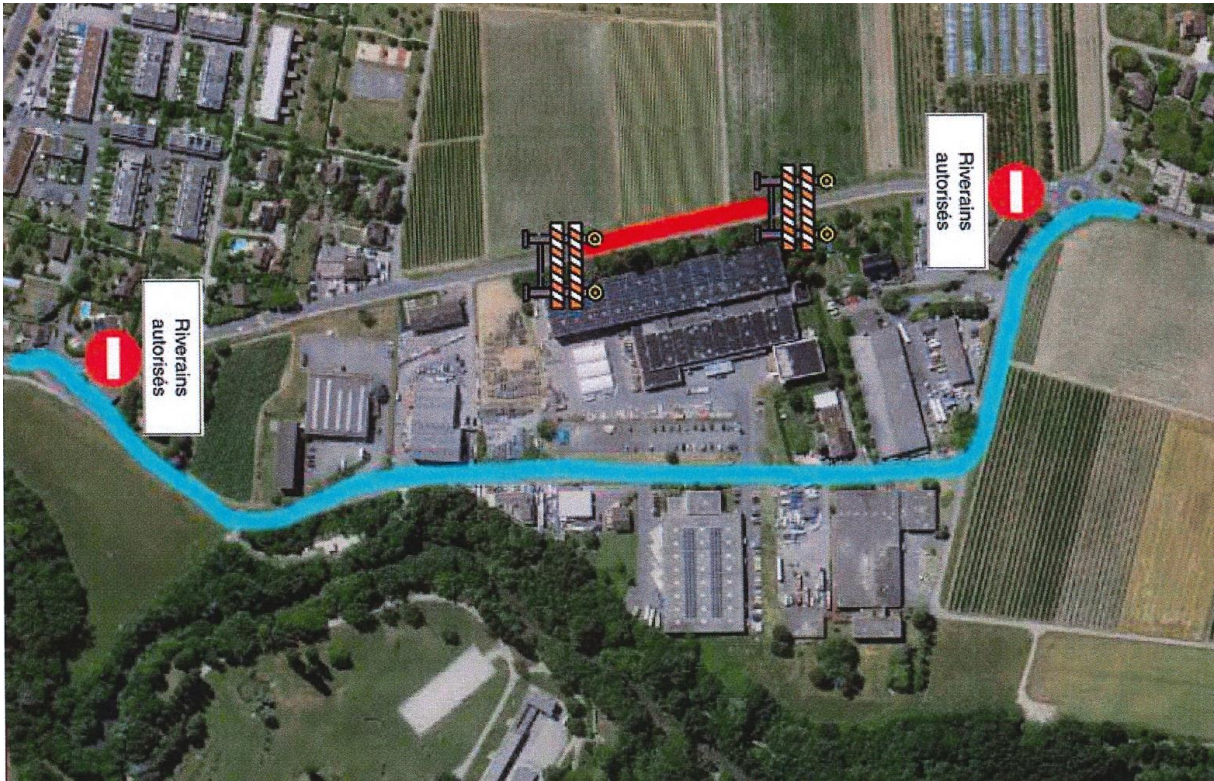

# Fermeture de la Route du Lac

Pour cause de travaux, la Route du Lac sera fermée à la circulation du lundi 6 au mercredi 8 juillet 2026. Nous vous remercions de suivre la déviation mise en place.