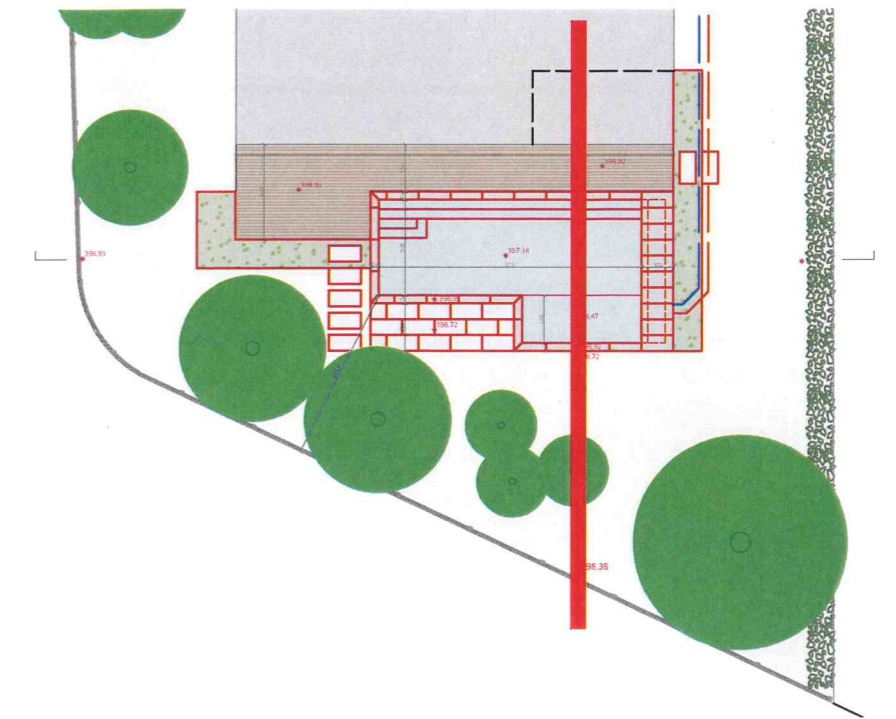

M. & MME MANGE

Vieux Bourg 24A, Denges | Parcelle n°643

Implantation d'une piscine, d'une pompe à chaleur et d'un local technique, plantation de massif
Coupe de détails BB

ECHELLE : 1/50

DATE : 11.01.2023

FORMAT : 420x297mm (A3)

DESSIN : JC

BeGreen Architecture paysagère SA | Route de Bettens 3 - 1042 Bioley-Orjulaz | 021 732 10 00 | info@bgap.ch

www.bgap.ch

COUPE BB - 1/50 :

Signature propriétaires :
Mme & M.
Isabelle et Robin Mange

Signature auteur des plans :
Begreen Architecte paysagiste SA
Mme Isaline Cherbuin

kadastre.ch Sàrl
Géomètre breveté
Rue de l'Industrie 3
1373 Chavornay

VILLA EXISTANTE

Dalle béton de recouvrement du rouleau
Rouleau couverture immergé
Dalle et structure piscine en béton
Grave de fondation 0-45
Terre de sous-sol

Lame bois pour terrasse
Lambourde de sous-structure en bois
Sous-structure de fondation terrasse bois
Grave de fondation 0-45
Terre de sous-sol

Limite de propriété