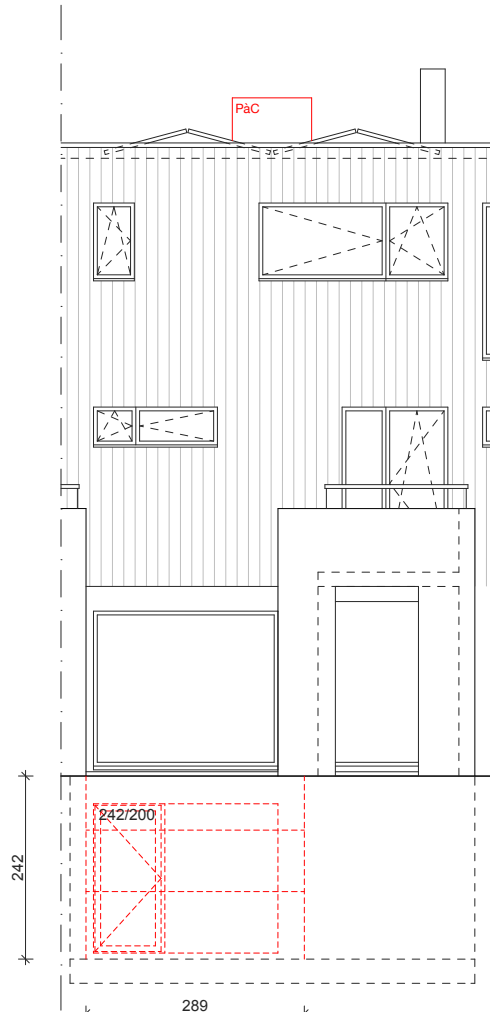

élévation sud

élévation nord

coupe transversale

**Ba.**

**Bongard architectes**  
Rue Enning 6  
1003 Lausanne  
t: +41 (0)21 321 60 70  
e: ba@bongard-architectes.ch  
www.bongard-architectes.ch

affaire no : MSD094  
propriété de : Monsieur et Madame Giancarlo Stella et Michèle Mottu Stella  
objet : Transformations intérieures, remplacement chauffage existant gaz par pompe à chaleur - modification des aménagements extérieurs et création d'une ouverture en sous-sol, ruelle des Mélèzes 3 1026 Denges

status	MEQ - élévations				no plan: 01-05	série: <b>S1</b>
	échelle: 1:100, 1:1	date: 10.11.22	dessin: lb	format: 42.0x29.7 cm		
code	modification					date

légendes

- existant
- à construire
- à démolir