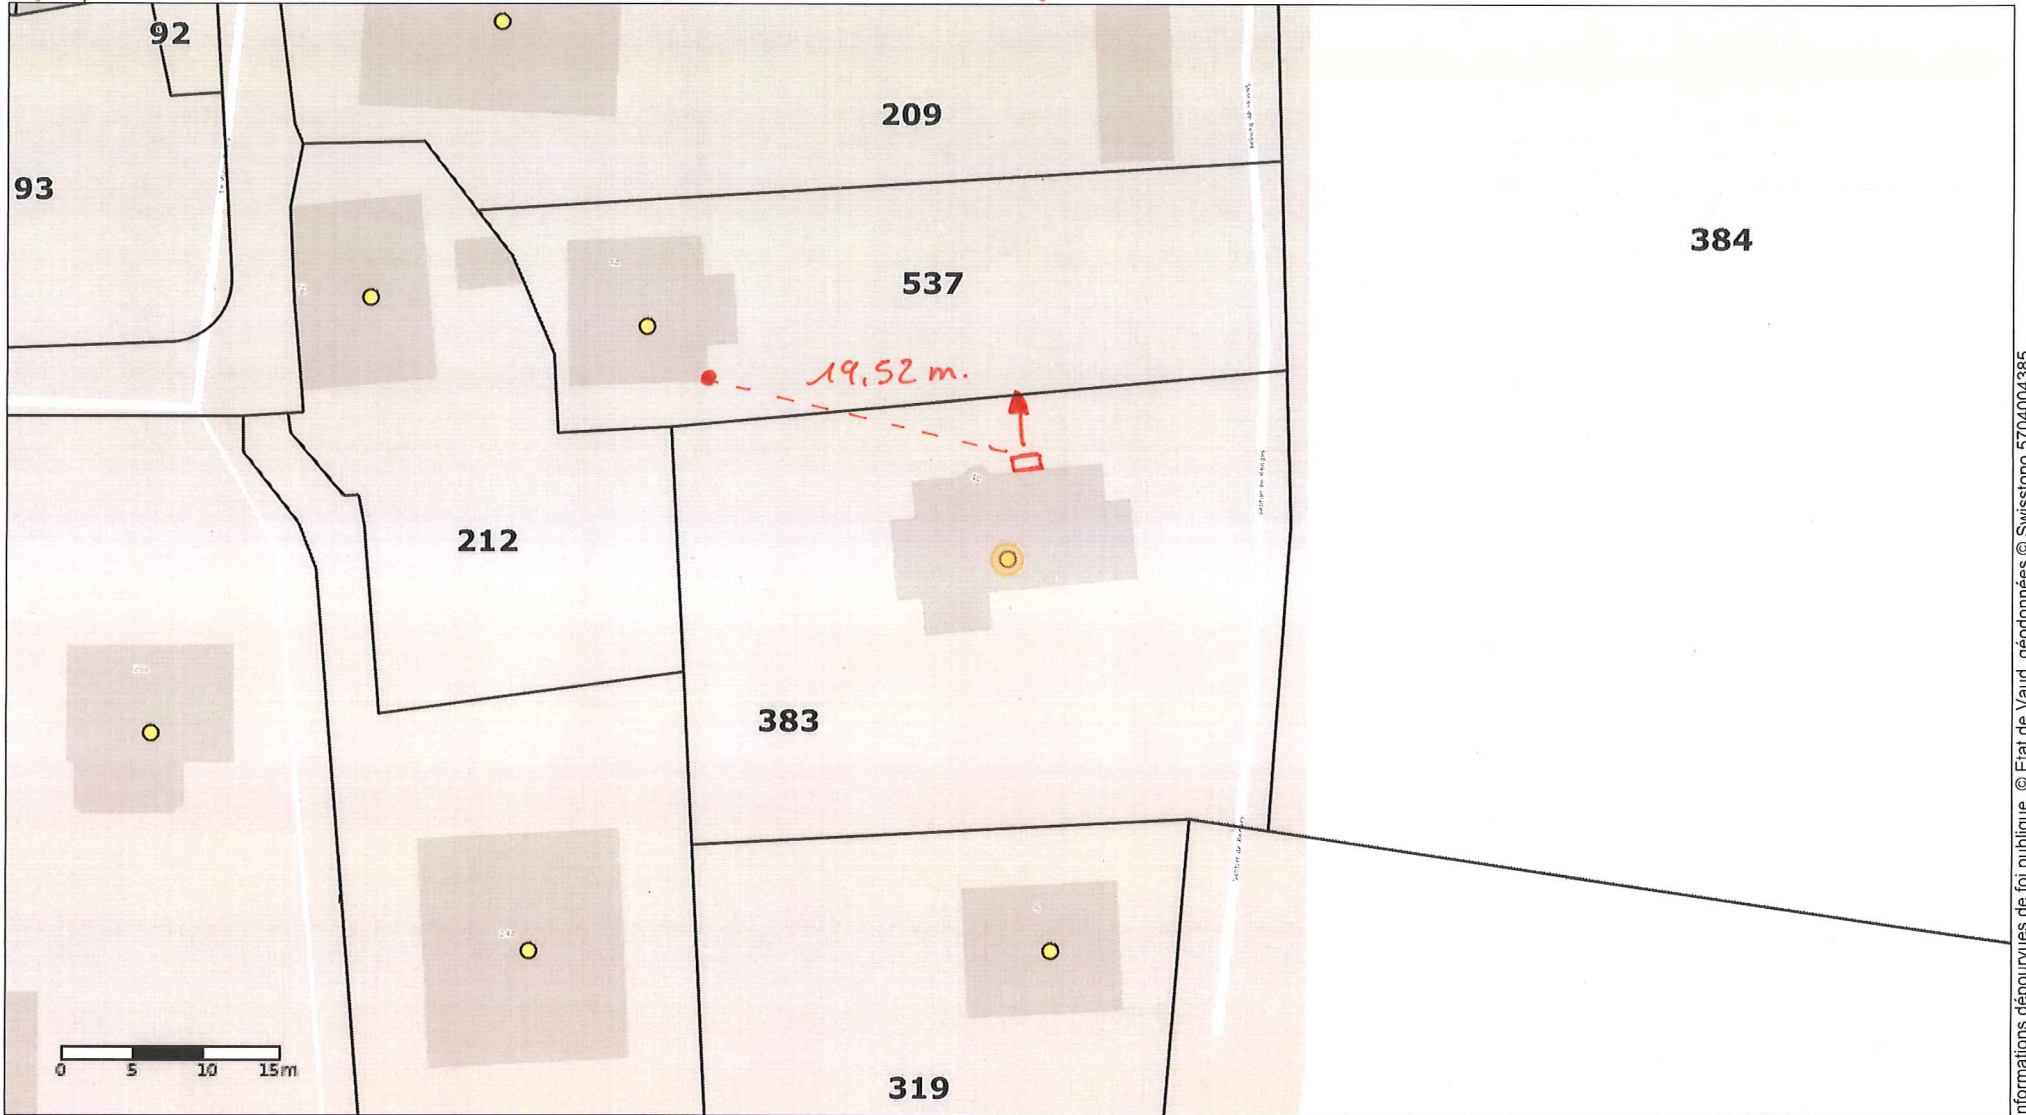

Projet installation PAC Air Eau
chez M. Bonvin.

Informations dépourvues de foi publique, © Etat de Vaud, géodonnées © Swisstopo 5704004385.

□ Unité Extérieur → Sens soufflage.