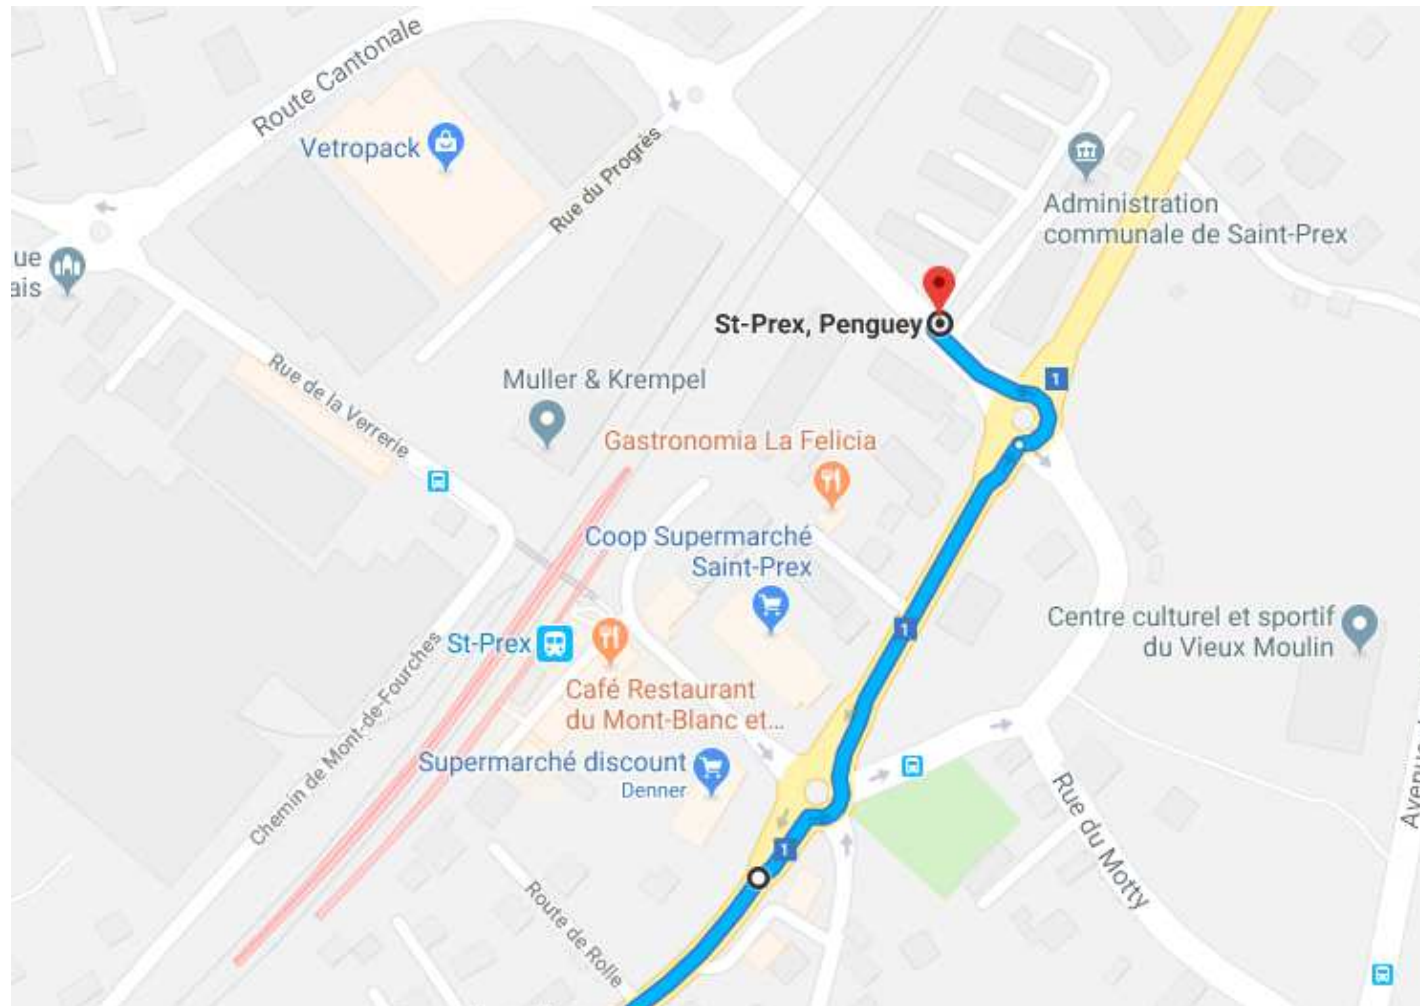

Remplacement CFF St-Prex-Allaman

Vincent Borel

Parcours St-Prex-Allaman

St-Prex, Penguey = Zone d'attente

Trajet hlp St-Prex, Penguey – St-Prex, BCV

St-Prex, direction Allaman

Etoy

Etoy - Allaman

Allaman

Parcours Allaman – St-Prex

Allaman

Allaman – Etoy

Etoy

Etoy – St-Prex

St-Prex, direction Morges

Parcours hlp – St-Prex, BCV – St-Prex, Penguey

St-Prex, Penguey = Zone d'attente