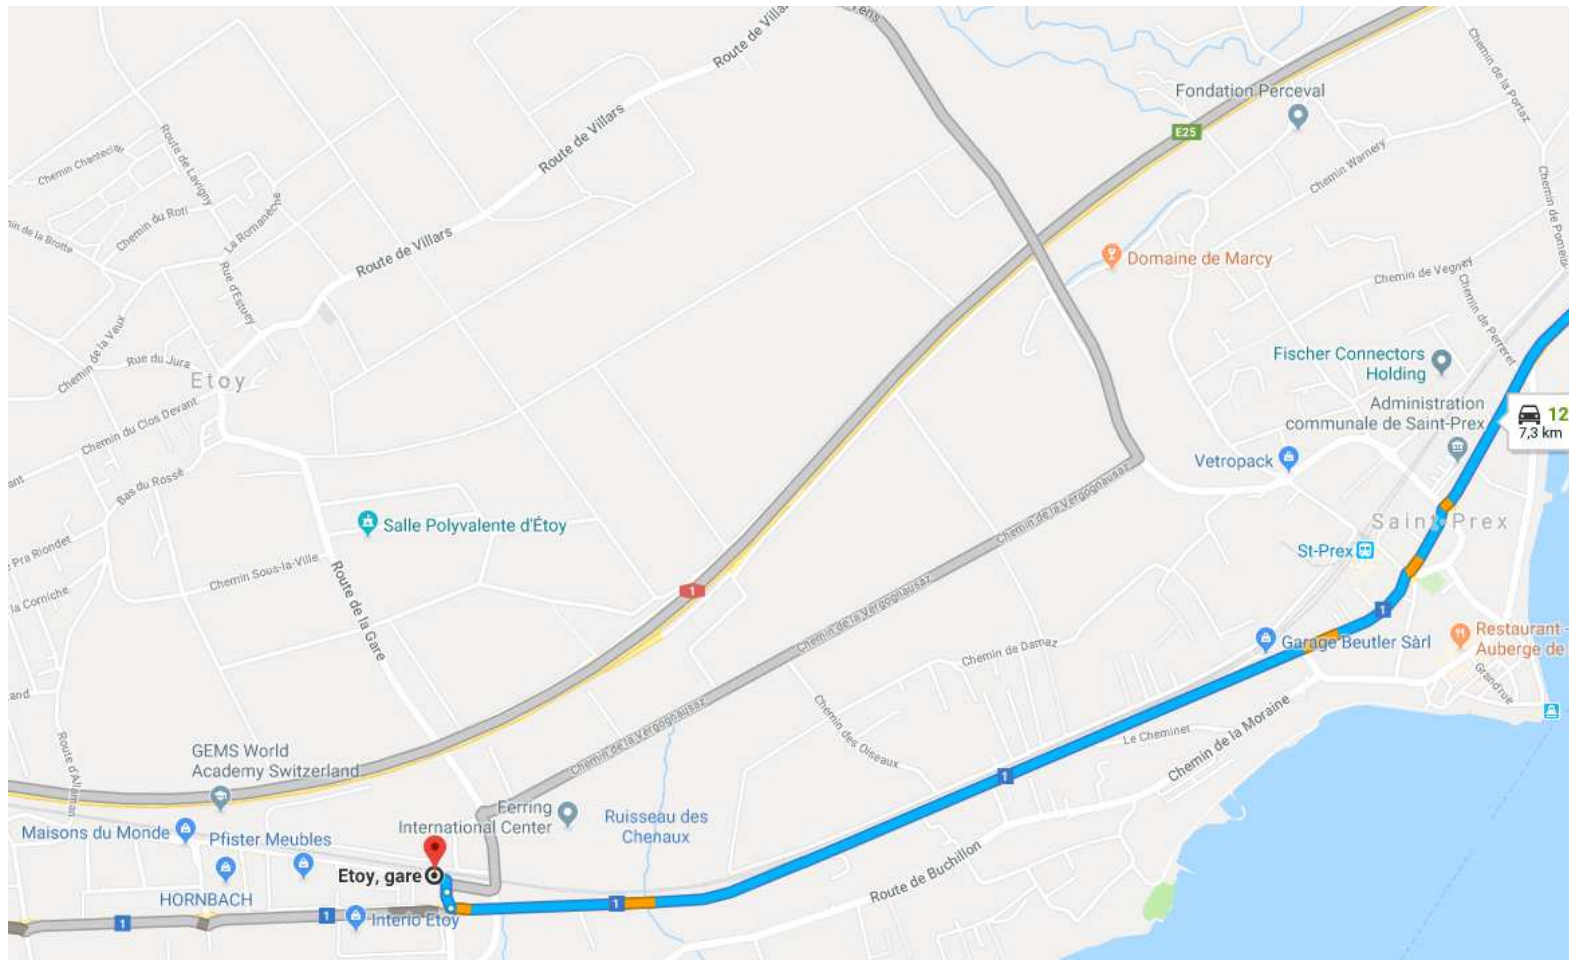

Remplacement CFF St-Prex-Allaman

Vincent Borel

Parcours St-Prex-Allaman

St-Prex, Penguey = Zone d'attente

Trajet hlp St-Prex, Penguey – St-Prex, BCV

St-Prex, direction Allaman

Etoy

Etoy - Allaman

Allaman

Parcours Allaman – St-Prex

Allaman

Allaman – Etoy

Etoy

Etoy – St-Prex

St-Prex, direction Morges

Parcours hlp – St-Prex, BCV – St-Prex, Penguey

St-Prex, Penguey = Zone d'attente