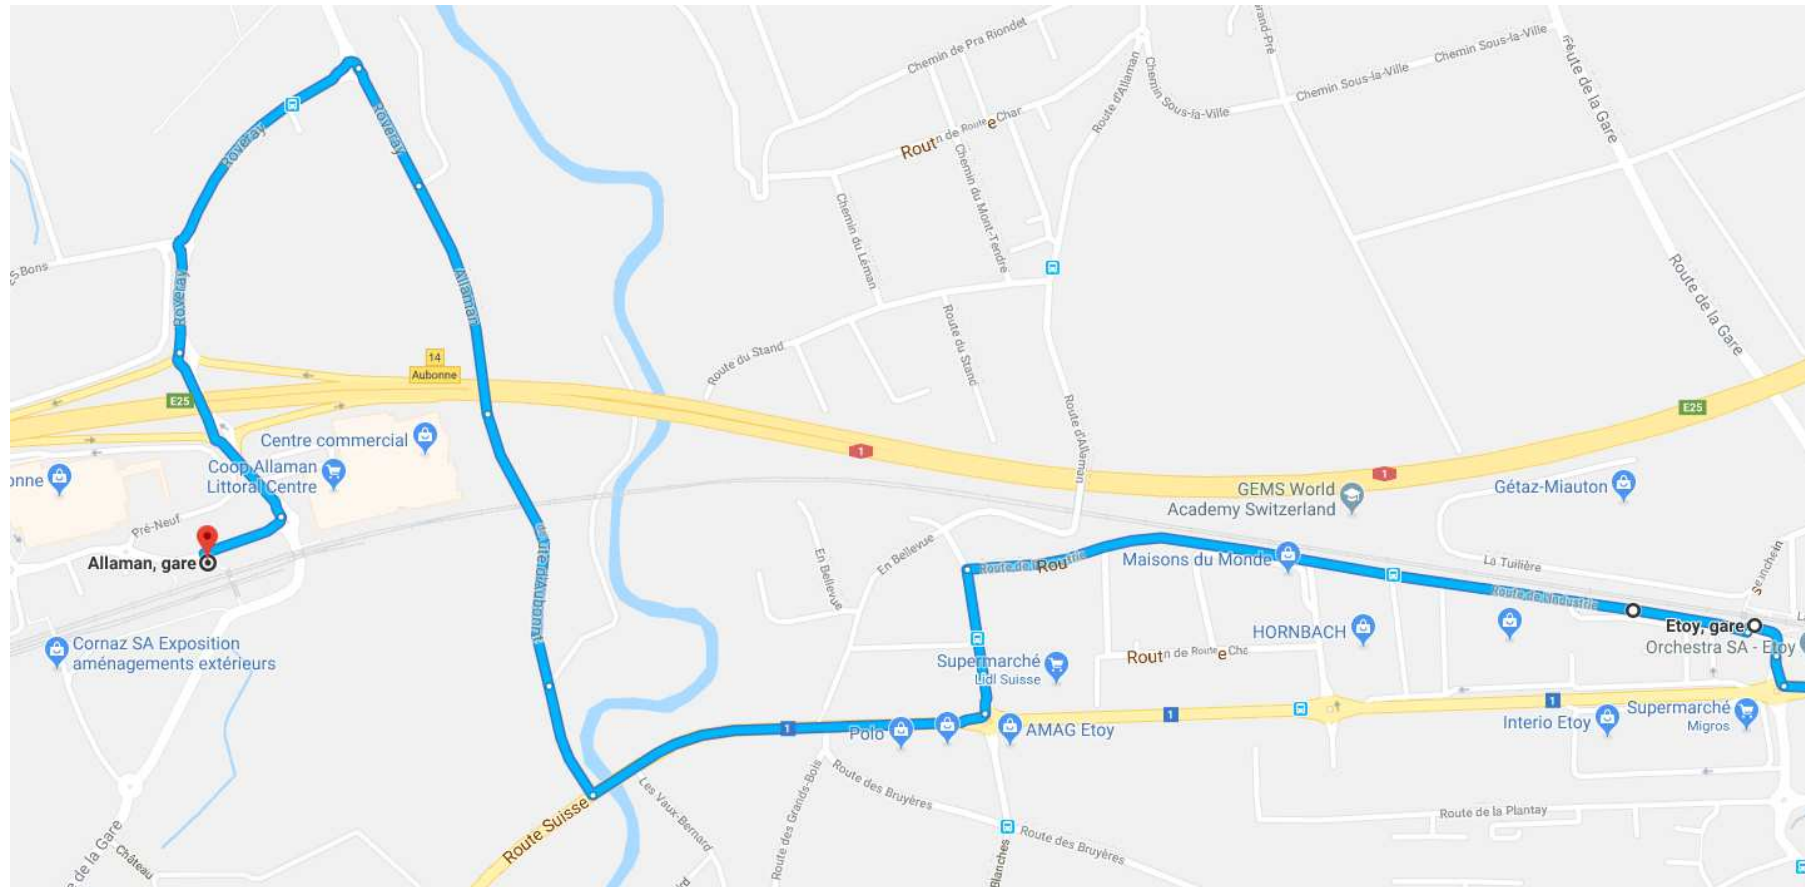

Remplacement CFF St-Prex-Allaman

Vincent Borel

Parcours St-Prex-Allaman

St-Prex, Penguey = Zone d'attente

Trajet hlp St-Prex, Penguey – St-Prex, BCV

St-Prex, direction Allaman

Etoy

Etoy - Allaman

Allaman

Parcours Allaman – St-Prex

Allaman

Allaman – Etoy

Etoy

Etoy – St-Prex

St-Prex, direction Morges

Parcours hlp – St-Prex, BCV – St-Prex, Penguey

St-Prex, Penguey = Zone d'attente