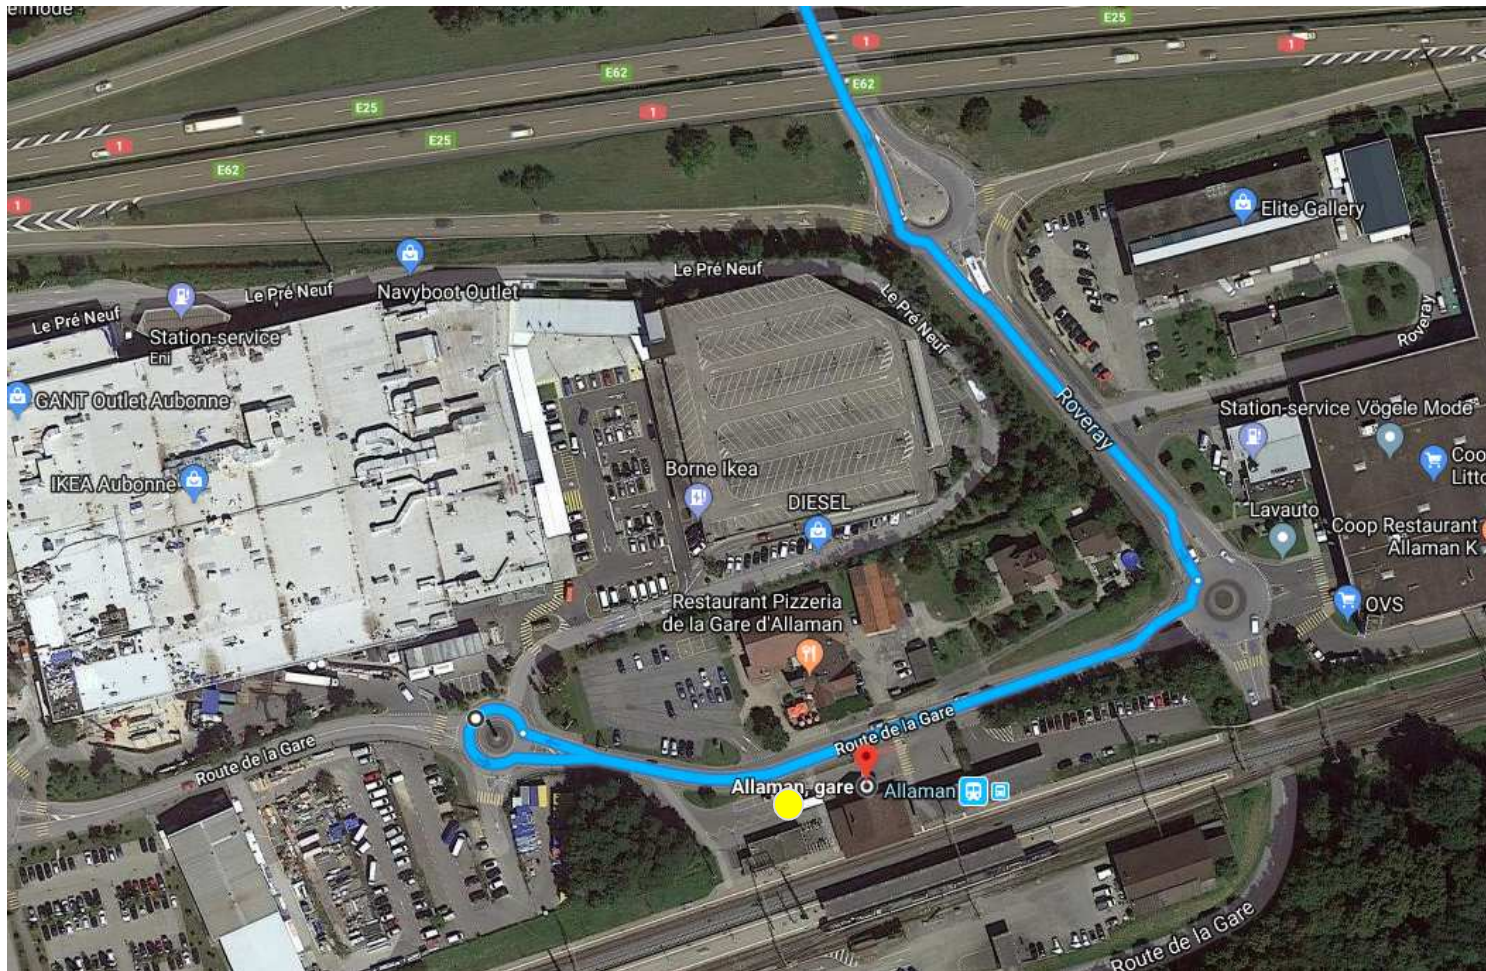

Remplacement CFF St-Prex-Allaman

Vincent Borel

Parcours St-Prex-Allaman

St-Prex, Penguey = Zone d'attente

Trajet hlp St-Prex, Penguey – St-Prex, BCV

St-Prex, direction Allaman

Etoy

Etoy - Allaman

Allaman

Parcours Allaman – St-Prex

Allaman

Allaman – Etoy

Etoy

Etoy – St-Prex

St-Prex, direction Morges

Parcours hlp – St-Prex, BCV – St-Prex, Penguey

St-Prex, Penguey = Zone d'attente