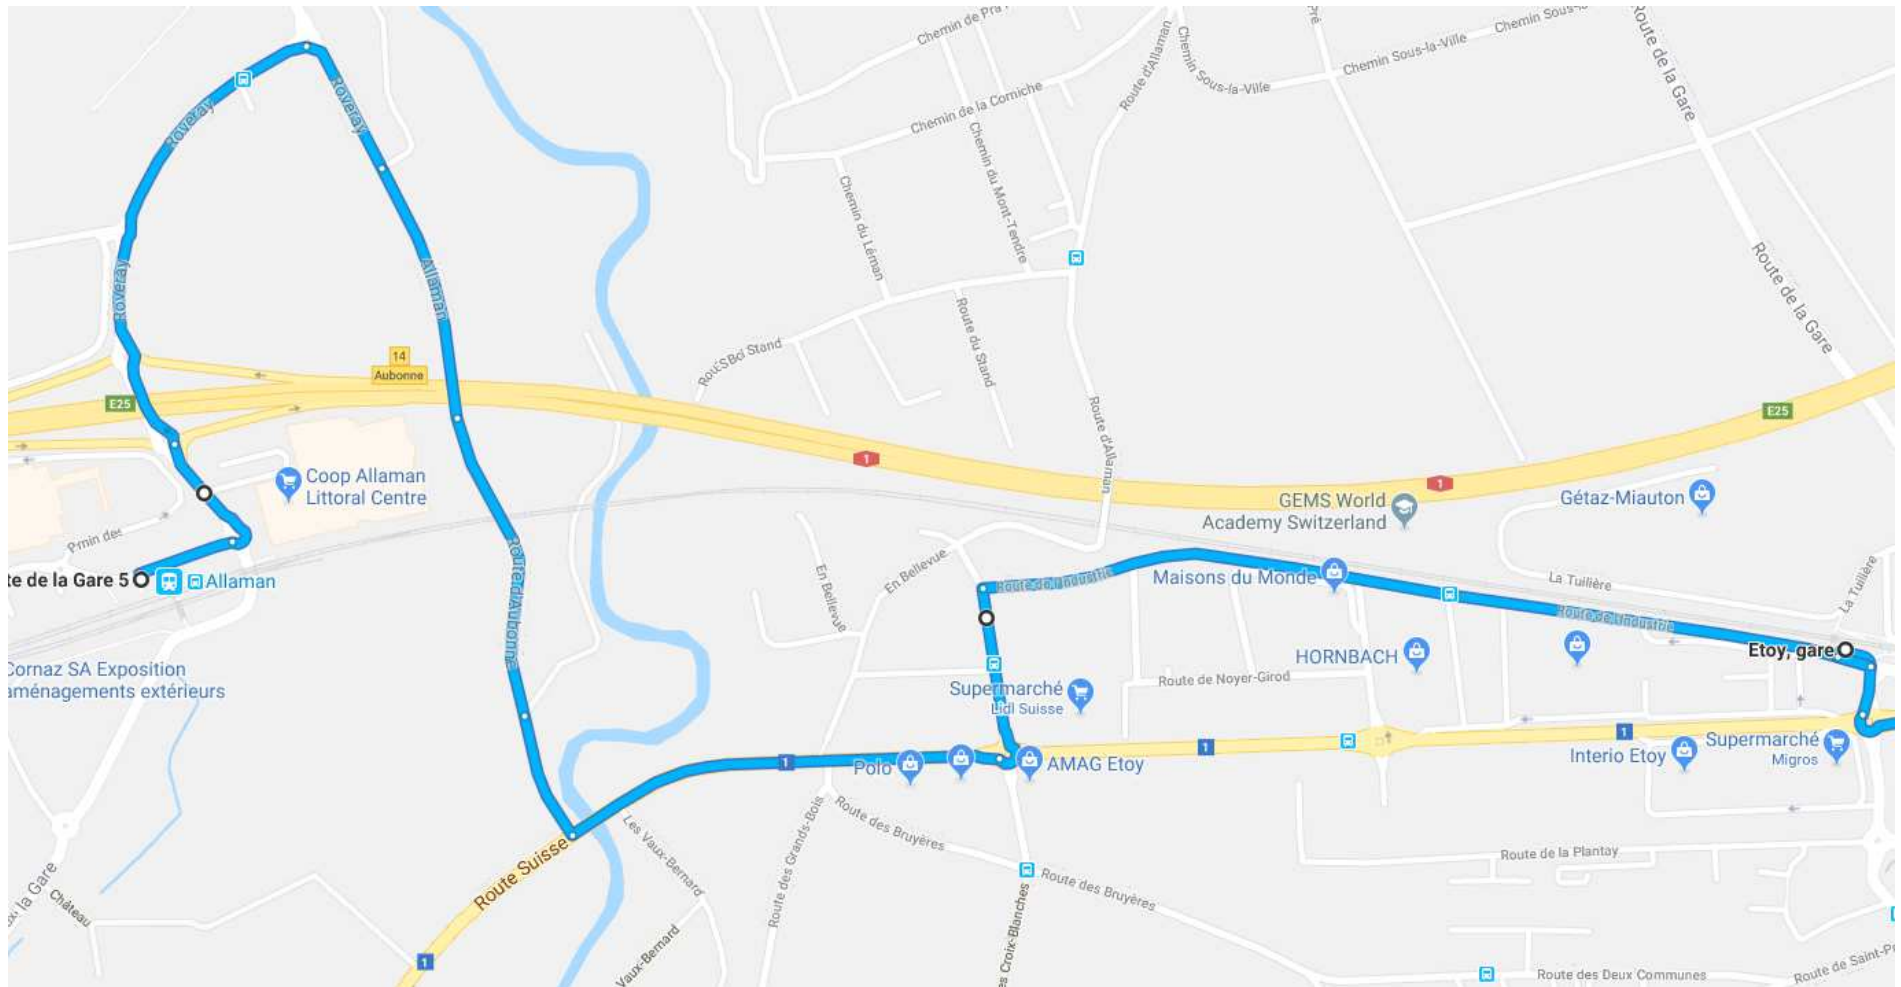

Remplacement CFF St-Prex-Allaman

Vincent Borel

Parcours St-Prex-Allaman

St-Prex, Penguey = Zone d'attente

Trajet hlp St-Prex, Penguey – St-Prex, BCV

St-Prex, direction Allaman

Etoy

Etoy - Allaman

Allaman

Parcours Allaman – St-Prex

Allaman

Allaman – Etoy

Etoy

Etoy – St-Prex

St-Prex, direction Morges

Parcours hlp – St-Prex, BCV – St-Prex, Penguey

St-Prex, Penguey = Zone d'attente