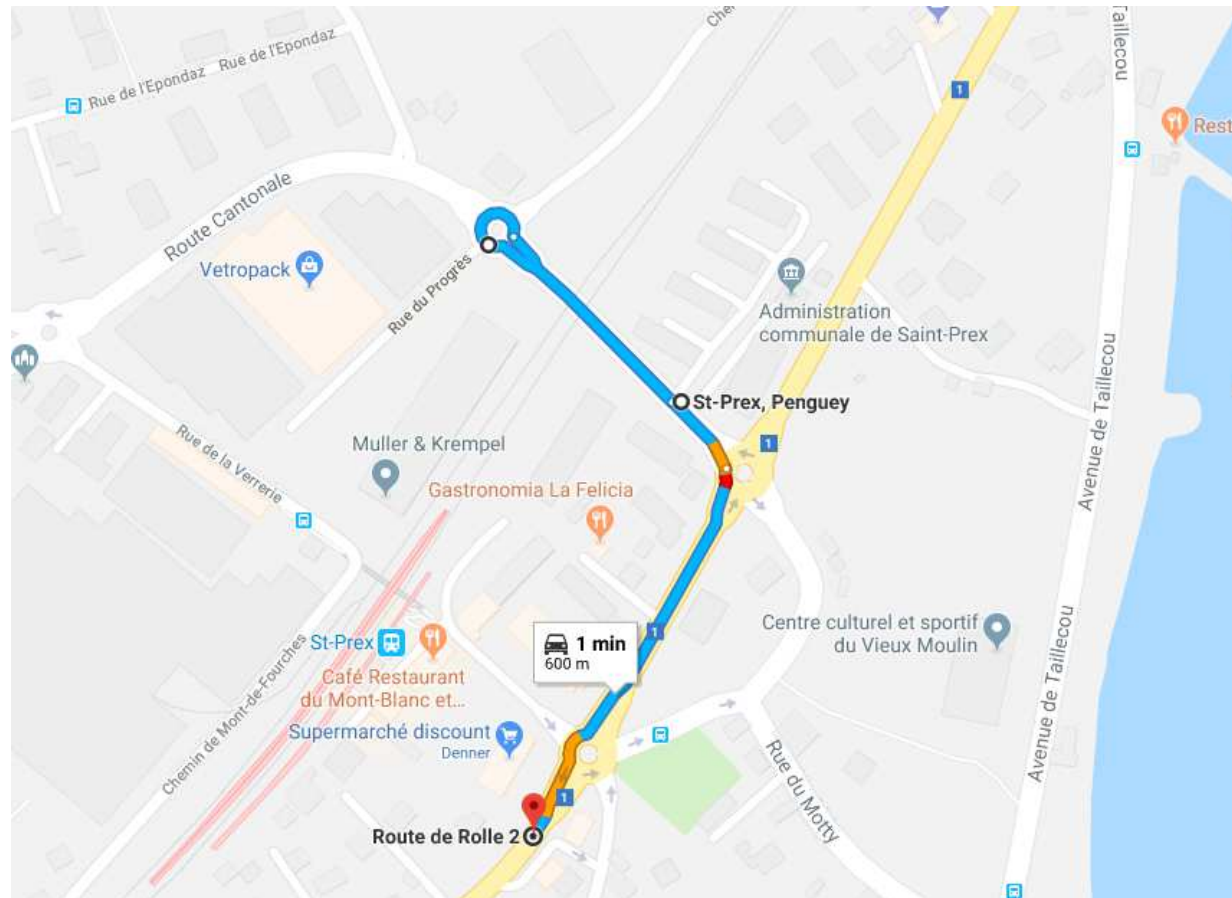

Remplacement CFF St-Prex-Allaman

Vincent Borel

Parcours St-Prex-Allaman

St-Prex, Penguey = Zone d'attente

Trajet hlp St-Prex, Penguey – St-Prex, BCV

St-Prex, direction Allaman

Etoy

Etoy - Allaman

Allaman

Parcours Allaman – St-Prex

Allaman

Allaman – Etoy

Etoy

Etoy – St-Prex

St-Prex, direction Morges

Parcours hlp – St-Prex, BCV – St-Prex, Penguey

St-Prex, Penguey = Zone d'attente