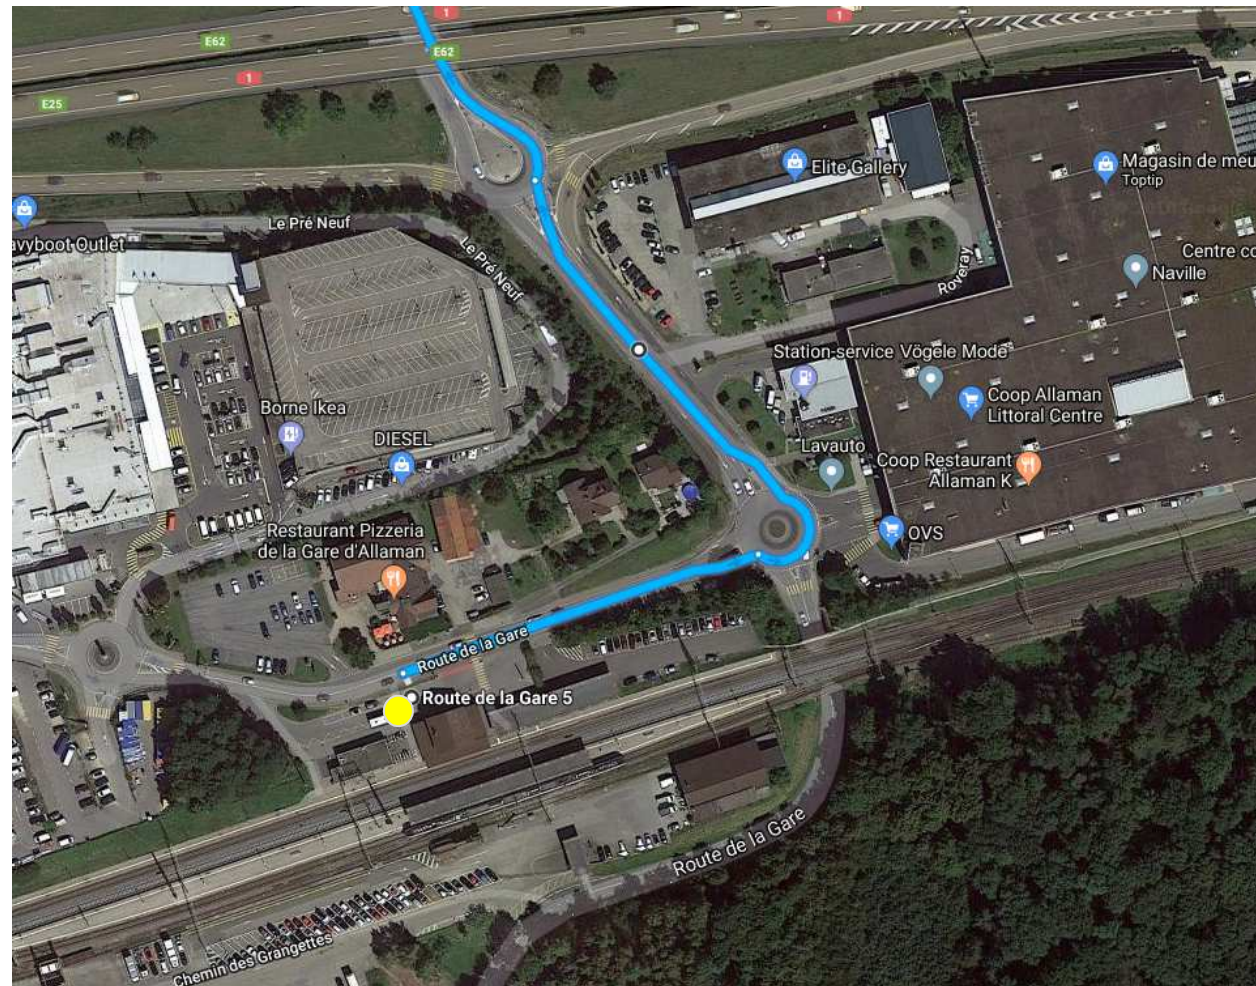

Remplacement CFF Morges-Allaman

Vincent Borel

Parcours Morges-Allaman

Morges – St-Prex

St-Prex, direction Allaman

St-Prex – Etoy

Etoy

Etoy - Allaman

Allaman

Parcours Allaman - Morges

Allaman

Allaman – Etoy

Etoy

Etoy – St-Prex

St-Prex, direction Morges

St-Prex - Morges

Arrivée sur Morges, gare

Morges, gare

Arrêt MBC : Morges, gare ligne 724