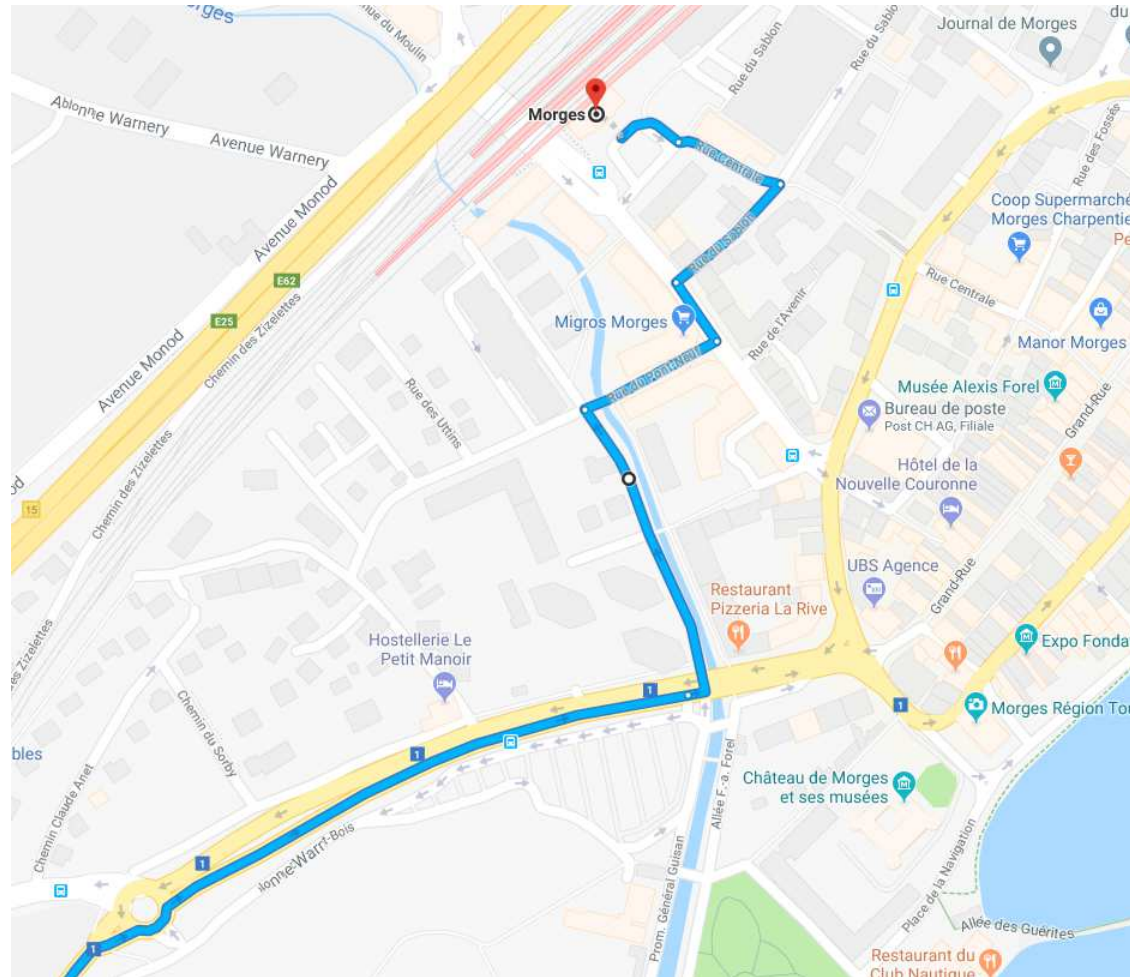

Remplacement CFF Morges-Allaman

Vincent Borel

Parcours Morges-Allaman

Morges – St-Prex

St-Prex, direction Allaman

St-Prex – Etoy

Etoy

Etoy - Allaman

Allaman

Parcours Allaman - Morges

Allaman

Allaman – Etoy

Etoy

Etoy – St-Prex

St-Prex, direction Morges

St-Prex - Morges

Arrivée sur Morges, gare

Morges, gare

Arrêt MBC : Morges, gare ligne 724