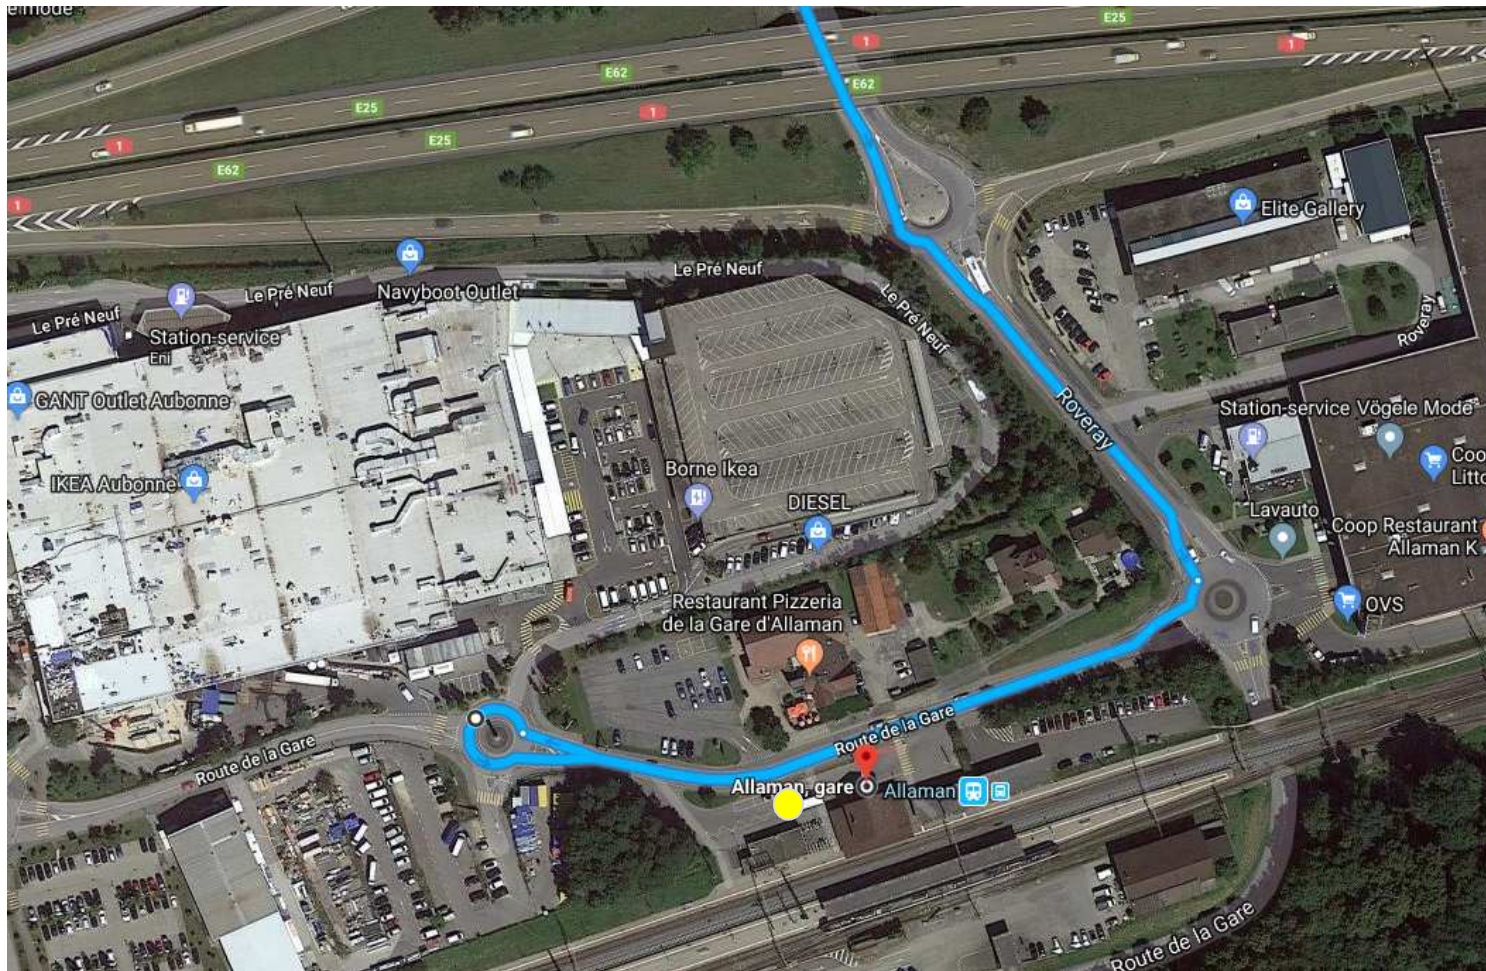

Remplacement CFF Morges-Allaman

Vincent Borel

Parcours Morges-Allaman

Morges – St-Prex

St-Prex, direction Allaman

St-Prex – Etoy

Etoy

Etoy - Allaman

Allaman

Parcours Allaman - Morges

Allaman

Allaman – Etoy

Etoy

Etoy – St-Prex

St-Prex, direction Morges

St-Prex - Morges

Arrivée sur Morges, gare

Morges, gare

Arrêt MBC : Morges, gare ligne 724