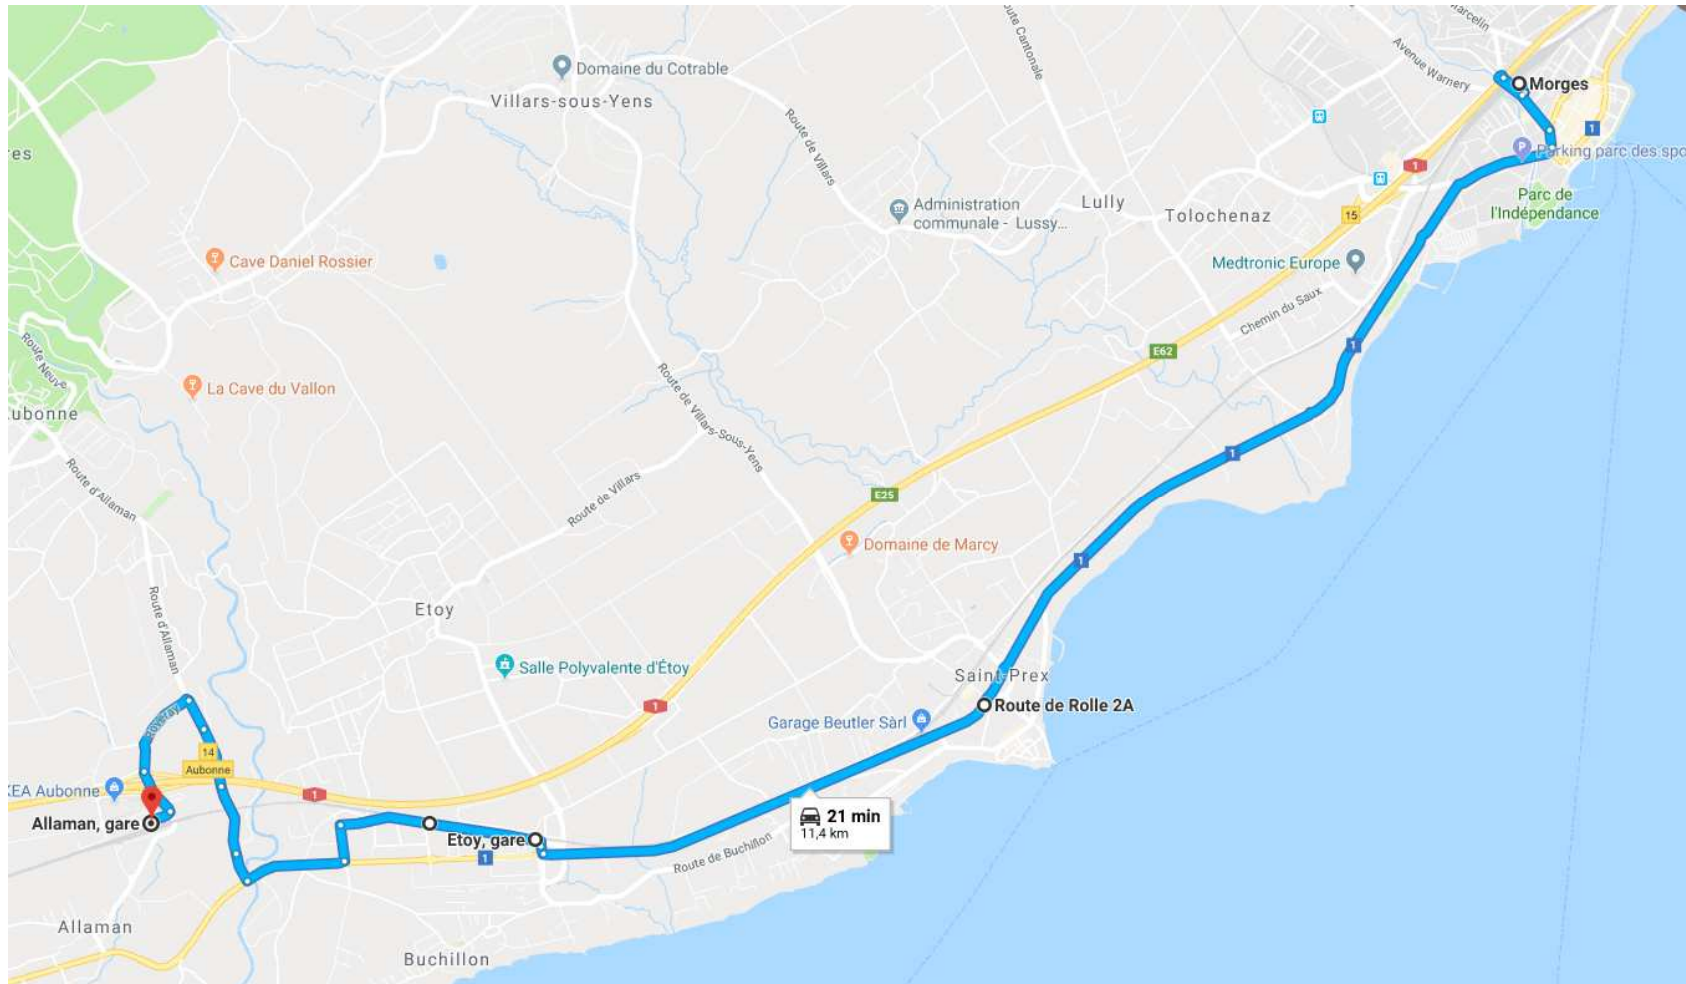

Remplacement CFF Morges-Allaman

Vincent Borel

Parcours Morges-Allaman

Morges – St-Prex

St-Prex, direction Allaman

St-Prex – Etoy

Etoy

Etoy - Allaman

Allaman

Parcours Allaman - Morges

Allaman

Allaman – Etoy

Etoy

Etoy – St-Prex

St-Prex, direction Morges

St-Prex - Morges

Arrivée sur Morges, gare

Morges, gare

Arrêt MBC : Morges, gare ligne 724