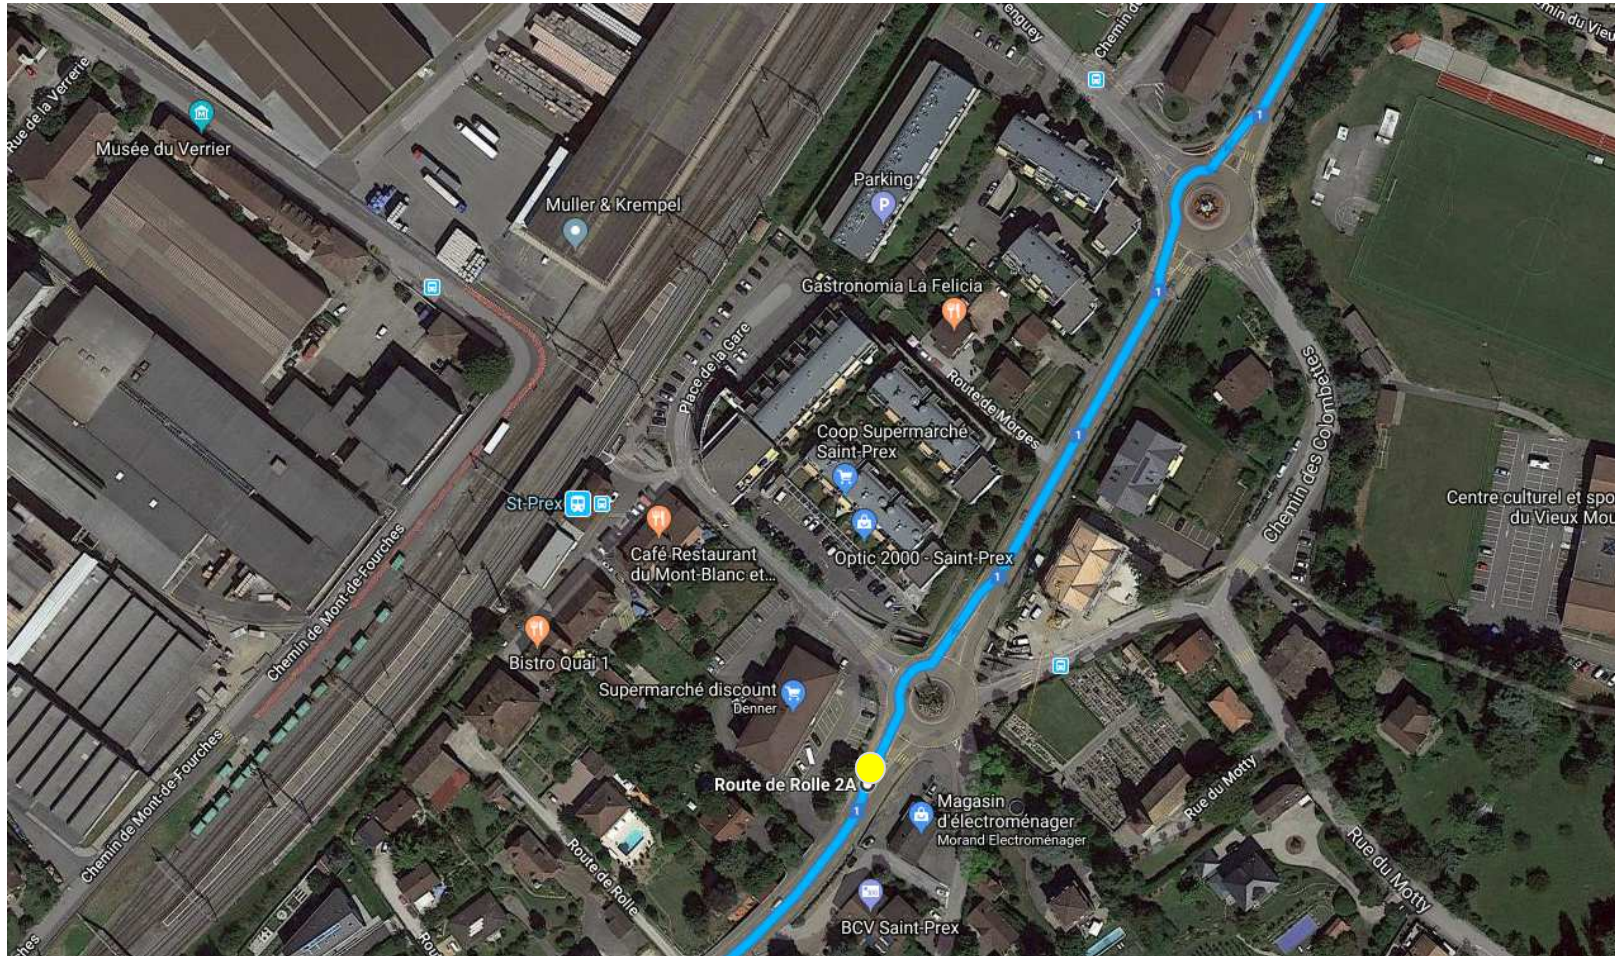

Remplacement CFF Morges-Allaman

Vincent Borel

Parcours Morges-Allaman

Morges – St-Prex

St-Prex, direction Allaman

St-Prex – Etoy

Etoy

Etoy - Allaman

Allaman

Parcours Allaman - Morges

Allaman

Allaman – Etoy

Etoy

Etoy – St-Prex

St-Prex, direction Morges

St-Prex - Morges

Arrivée sur Morges, gare

Morges, gare

Arrêt MBC : Morges, gare ligne 724