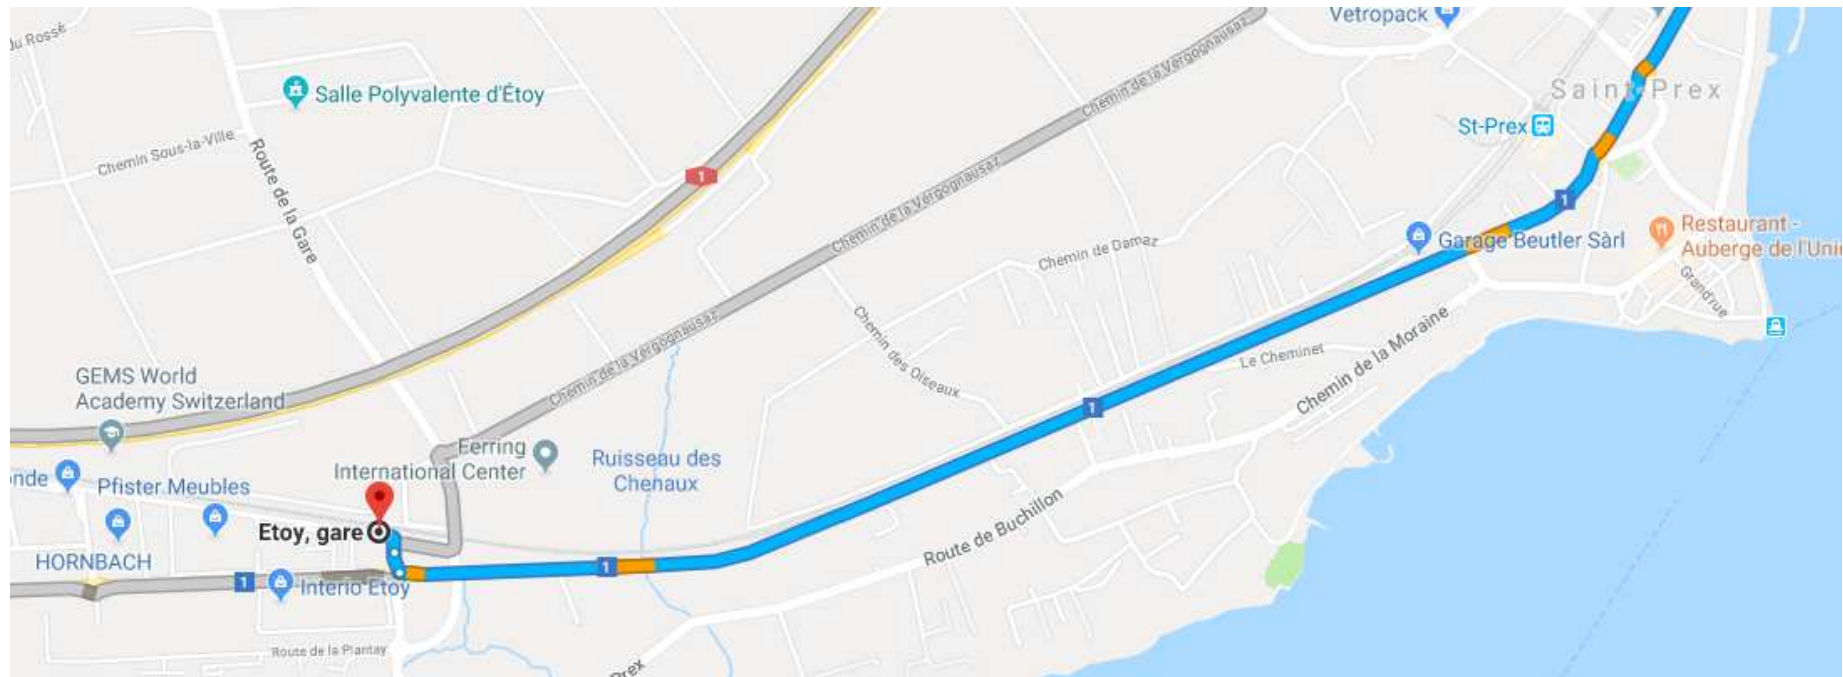

Remplacement CFF Morges-Allaman

Vincent Borel

Parcours Morges-Allaman

Morges – St-Prex

St-Prex, direction Allaman

St-Prex – Etoy

Etoy

Etoy - Allaman

Allaman

Parcours Allaman - Morges

Allaman

Allaman – Etoy

Etoy

Etoy – St-Prex

St-Prex, direction Morges

St-Prex - Morges

Arrivée sur Morges, gare

Morges, gare

Arrêt MBC : Morges, gare ligne 724