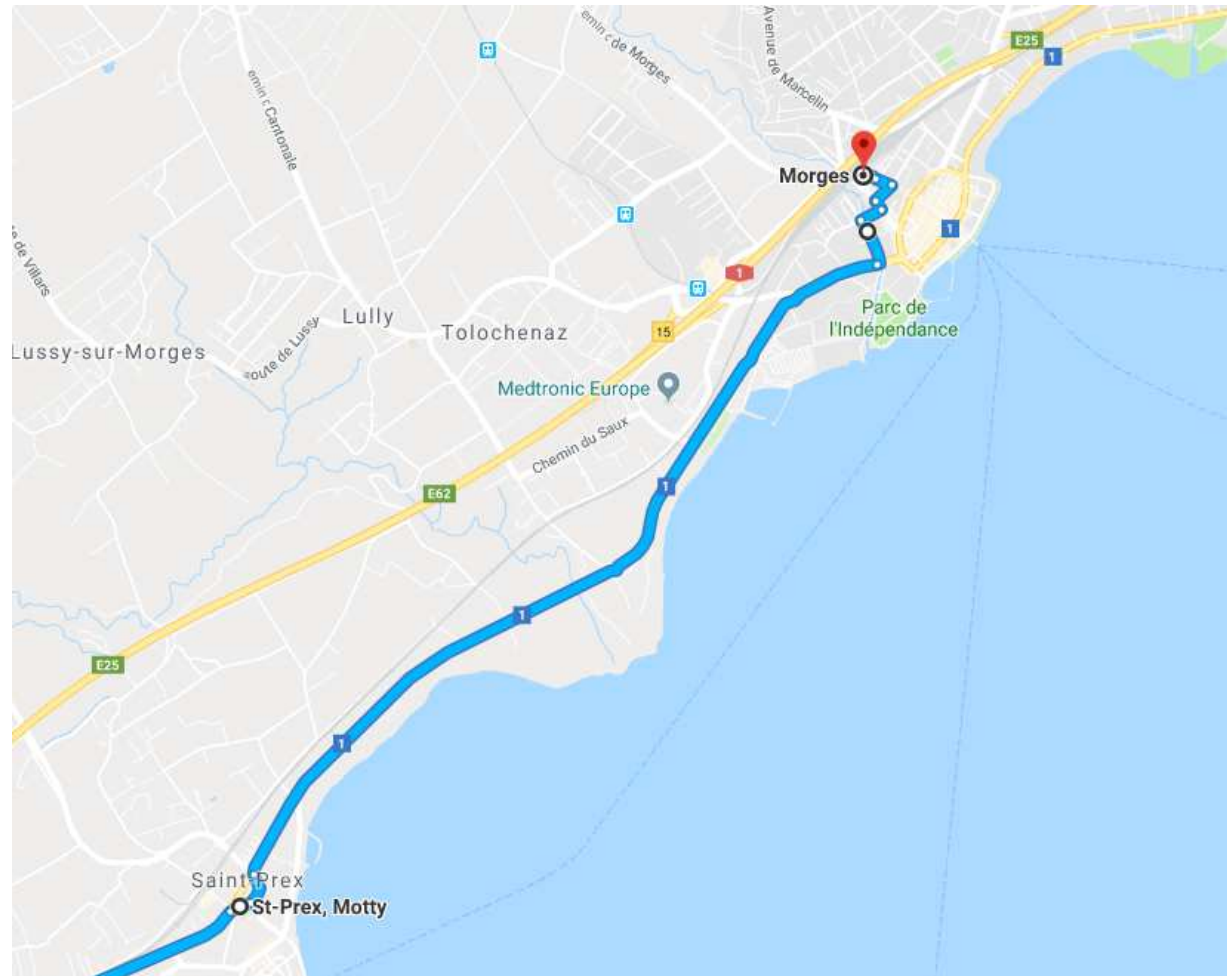

Remplacement CFF Morges-Allaman

Vincent Borel

Parcours Morges-Allaman

Morges – St-Prex

St-Prex, direction Allaman

St-Prex – Etoy

Etoy

Etoy - Allaman

Allaman

Parcours Allaman - Morges

Allaman

Allaman – Etoy

Etoy

Etoy – St-Prex

St-Prex, direction Morges

St-Prex - Morges

Arrivée sur Morges, gare

Morges, gare

Arrêt MBC : Morges, gare ligne 724