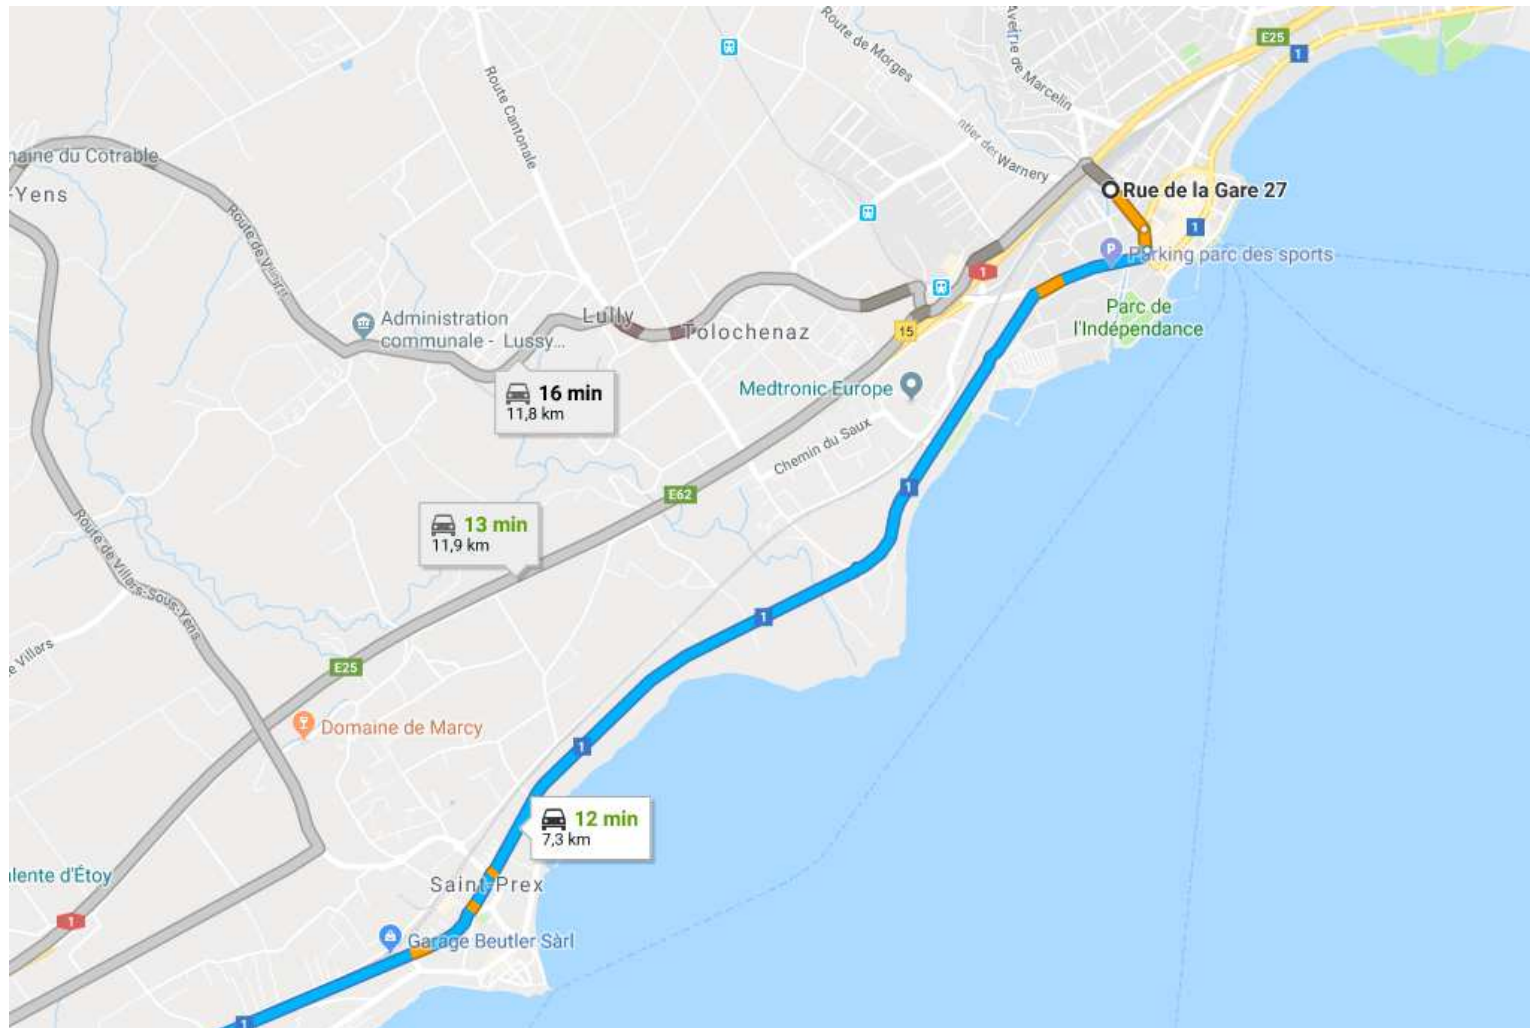

Remplacement CFF Morges-Allaman

Vincent Borel

Parcours Morges-Allaman

Morges – St-Prex

St-Prex, direction Allaman

St-Prex – Etoy

Etoy

Etoy - Allaman

Allaman

Parcours Allaman - Morges

Allaman

Allaman – Etoy

Etoy

Etoy – St-Prex

St-Prex, direction Morges

St-Prex - Morges

Arrivée sur Morges, gare

Morges, gare

Arrêt MBC : Morges, gare ligne 724