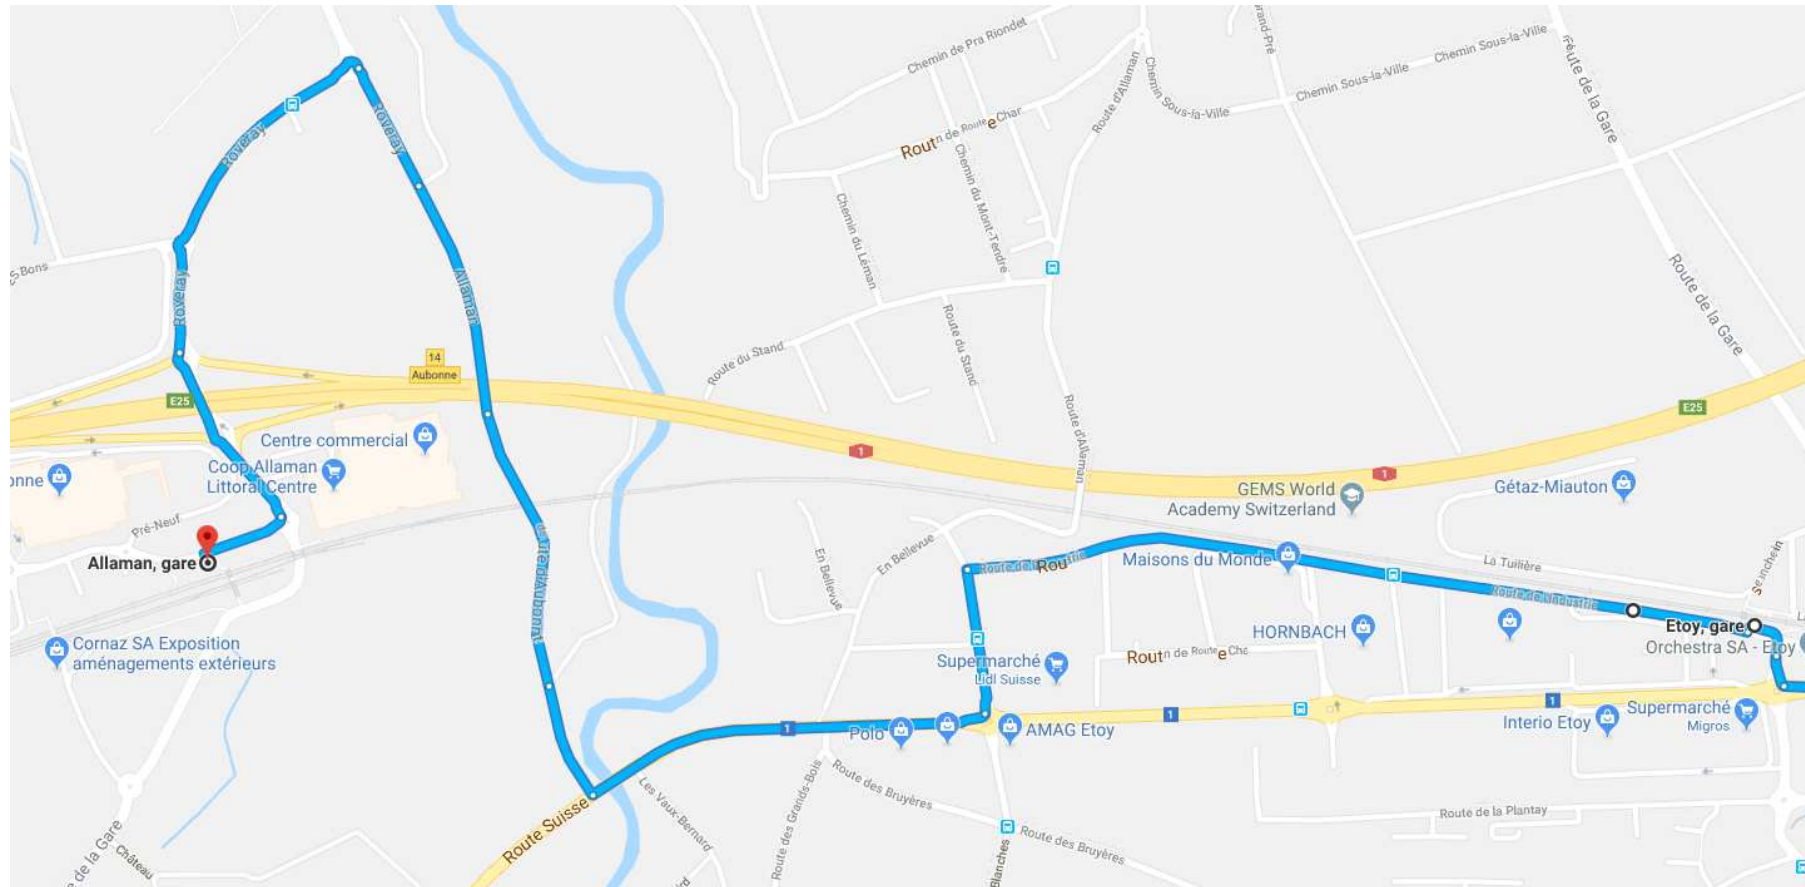

Remplacement CFF Morges-Allaman

Vincent Borel

Parcours Morges-Allaman

Morges – St-Prex

St-Prex, direction Allaman

St-Prex – Etoy

Etoy

Etoy - Allaman

Allaman

Parcours Allaman - Morges

Allaman

Allaman – Etoy

Etoy

Etoy – St-Prex

St-Prex, direction Morges

St-Prex - Morges

Arrivée sur Morges, gare

Morges, gare

Arrêt MBC : Morges, gare ligne 724