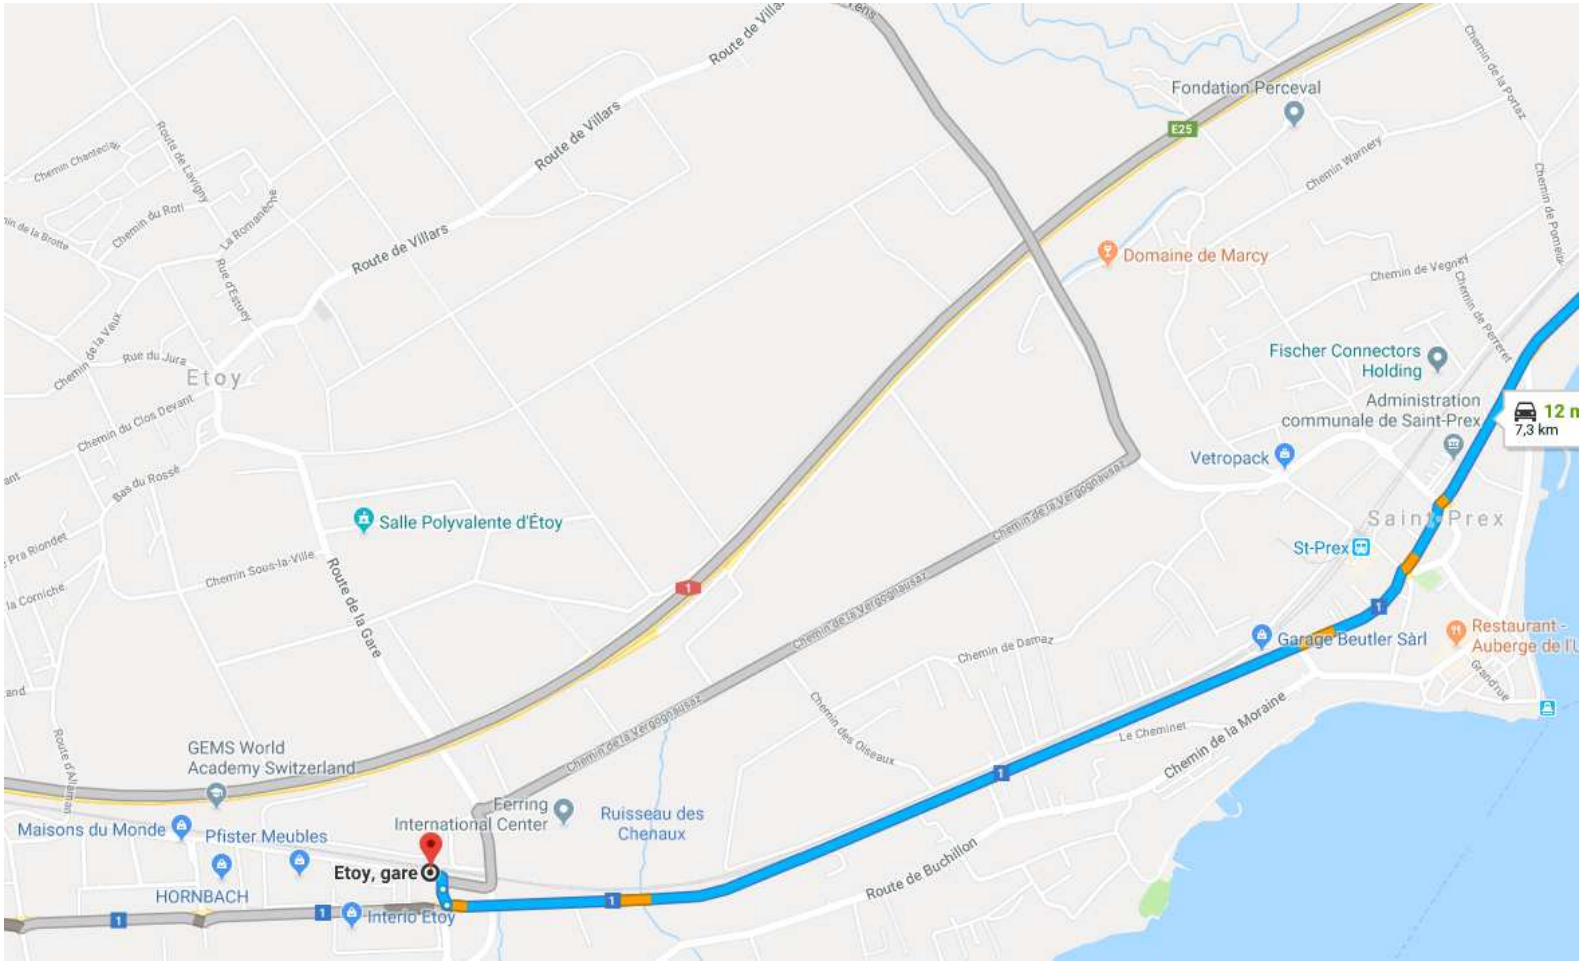

Remplacement CFF Morges-Allaman

Vincent Borel

Parcours Morges-Allaman

Morges – St-Prex

St-Prex, direction Allaman

St-Prex – Etoy

Etoy

Etoy - Allaman

Allaman

Parcours Allaman - Morges

Allaman

Allaman – Etoy

Etoy

Etoy – St-Prex

St-Prex, direction Morges

St-Prex - Morges

Arrivée sur Morges, gare

Morges, gare

Arrêt MBC : Morges, gare ligne 724