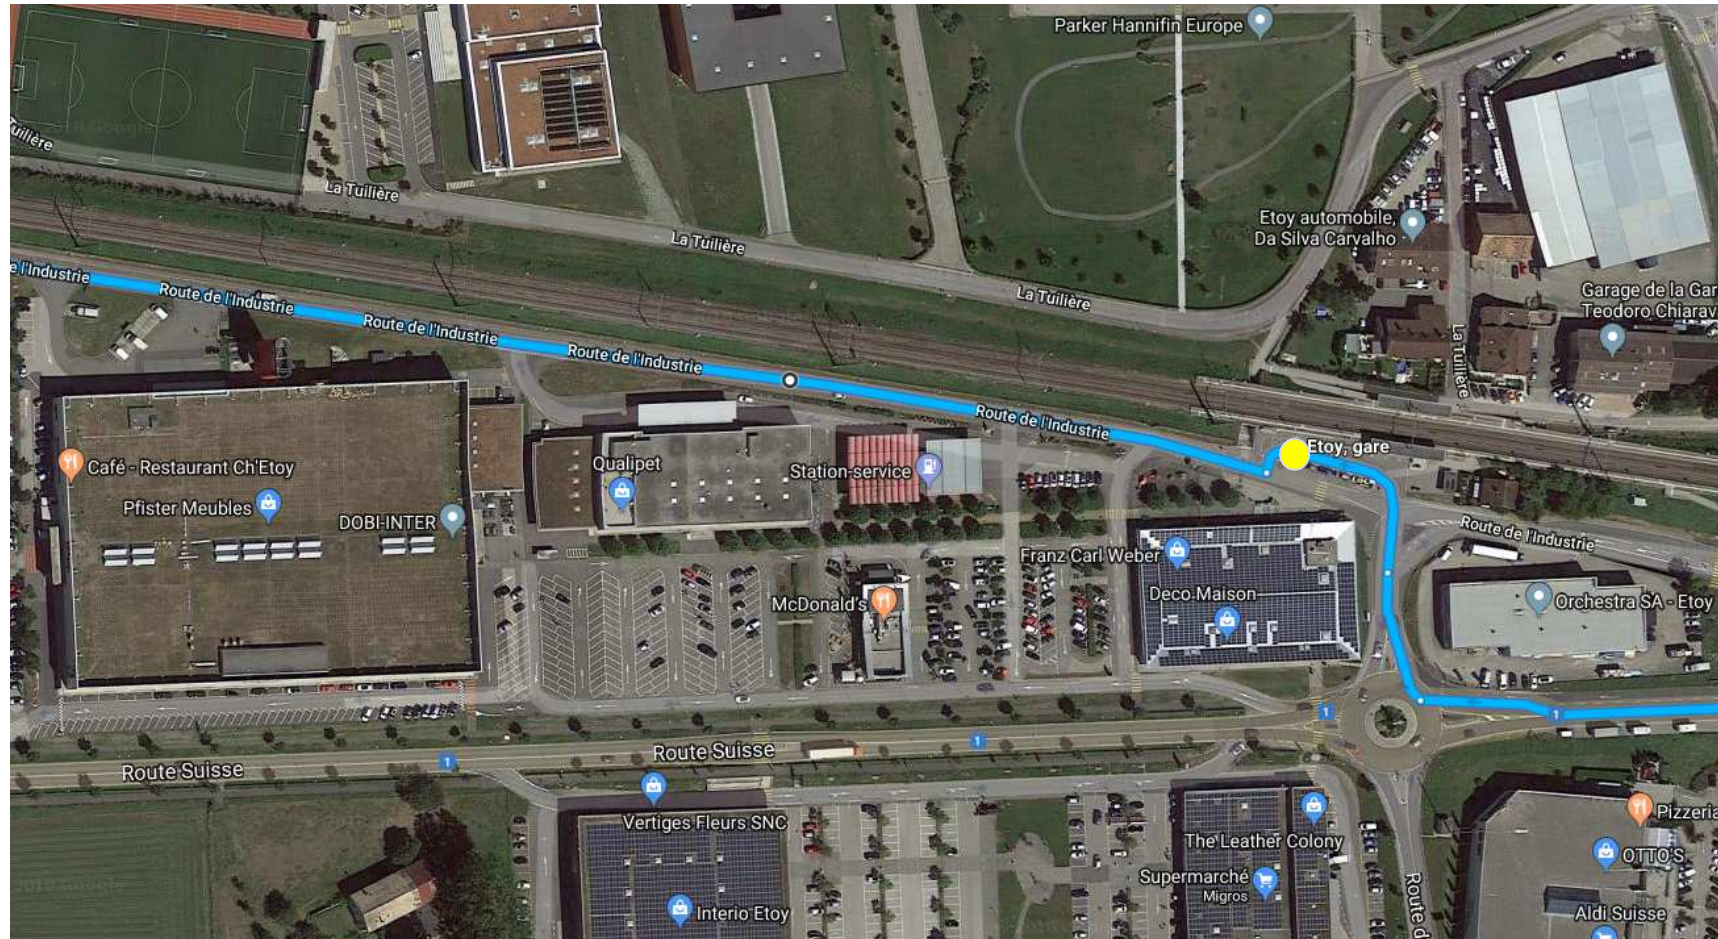

Remplacement CFF Morges-Allaman

Vincent Borel

Parcours Morges-Allaman

Morges – St-Prex

St-Prex, direction Allaman

St-Prex – Etoy

Etoy

Etoy - Allaman

Allaman

Parcours Allaman - Morges

Allaman

Allaman – Etoy

Etoy

Etoy – St-Prex

St-Prex, direction Morges

St-Prex - Morges

Arrivée sur Morges, gare

Morges, gare

Arrêt MBC : Morges, gare ligne 724