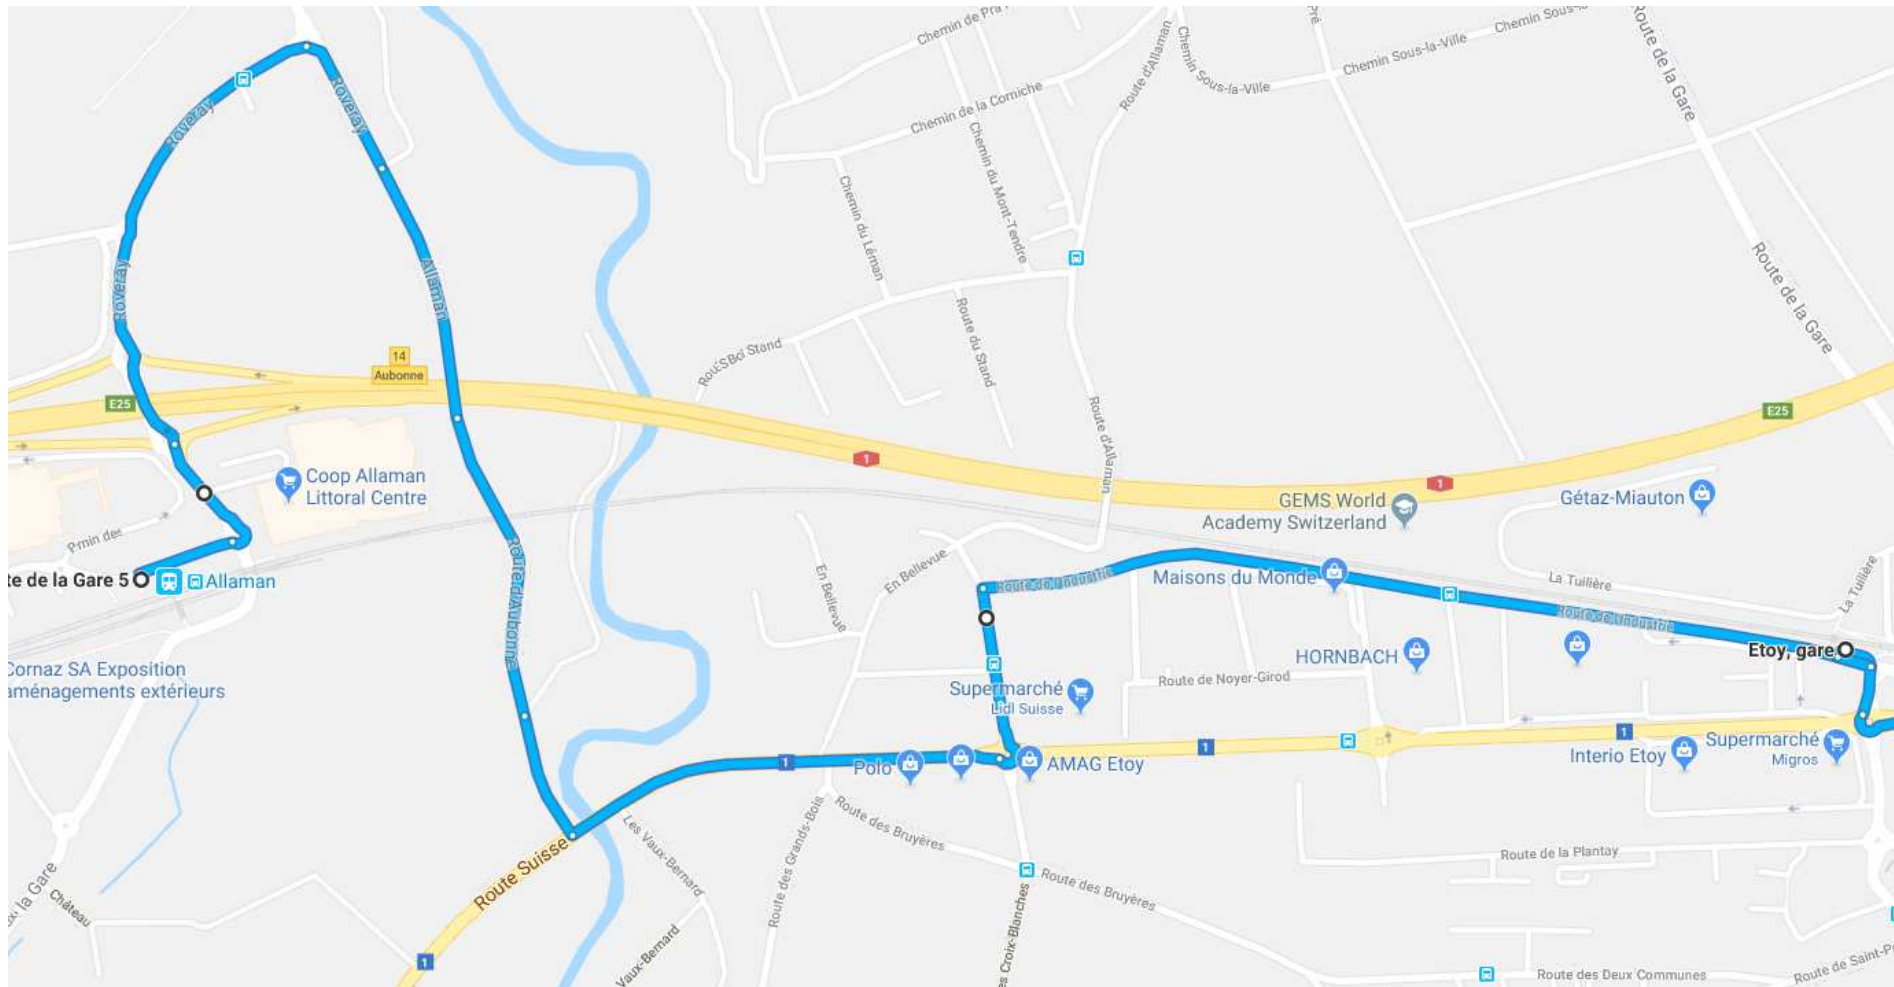

Remplacement CFF Morges-Allaman

Vincent Borel

Parcours Morges-Allaman

Morges – St-Prex

St-Prex, direction Allaman

St-Prex – Etoy

Etoy

Etoy - Allaman

Allaman

Parcours Allaman - Morges

Allaman

Allaman – Etoy

Etoy

Etoy – St-Prex

St-Prex, direction Morges

St-Prex - Morges

Arrivée sur Morges, gare

Morges, gare

Arrêt MBC : Morges, gare ligne 724