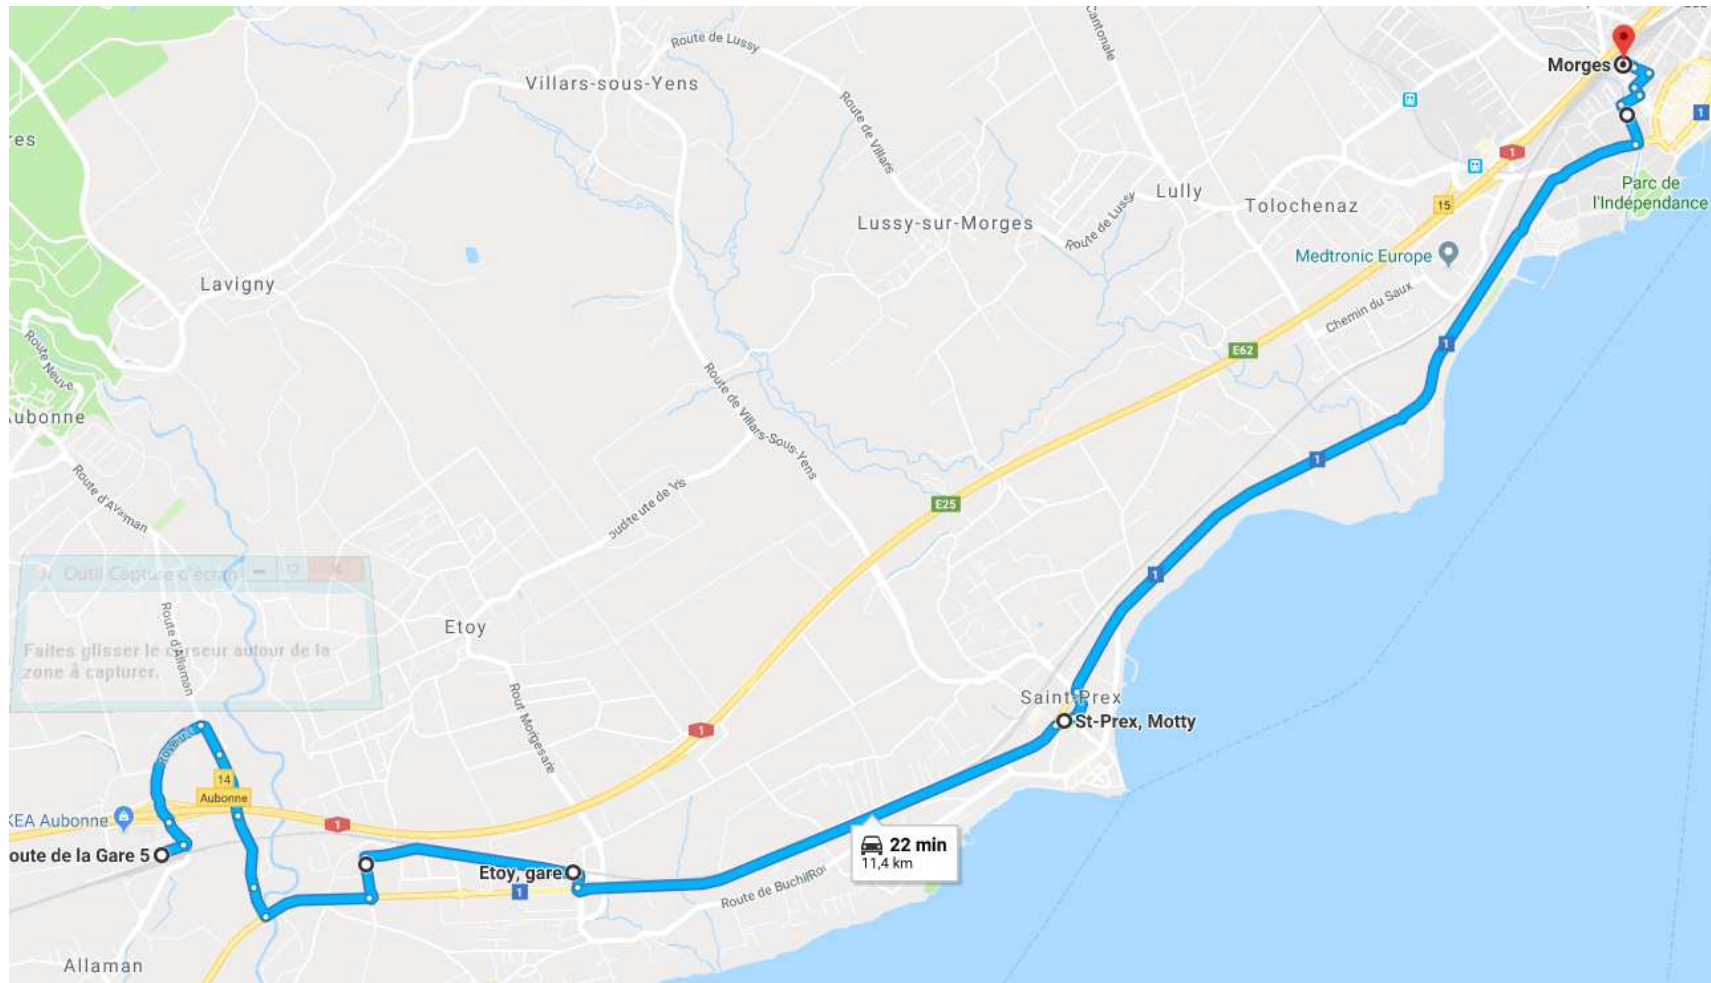

Remplacement CFF Morges-Allaman

Vincent Borel

Parcours Morges-Allaman

Morges – St-Prex

St-Prex, direction Allaman

St-Prex – Etoy

Etoy

Etoy - Allaman

Allaman

Parcours Allaman - Morges

Allaman

Allaman – Etoy

Etoy

Etoy – St-Prex

St-Prex, direction Morges

St-Prex - Morges

Arrivée sur Morges, gare

Morges, gare

Arrêt MBC : Morges, gare ligne 724