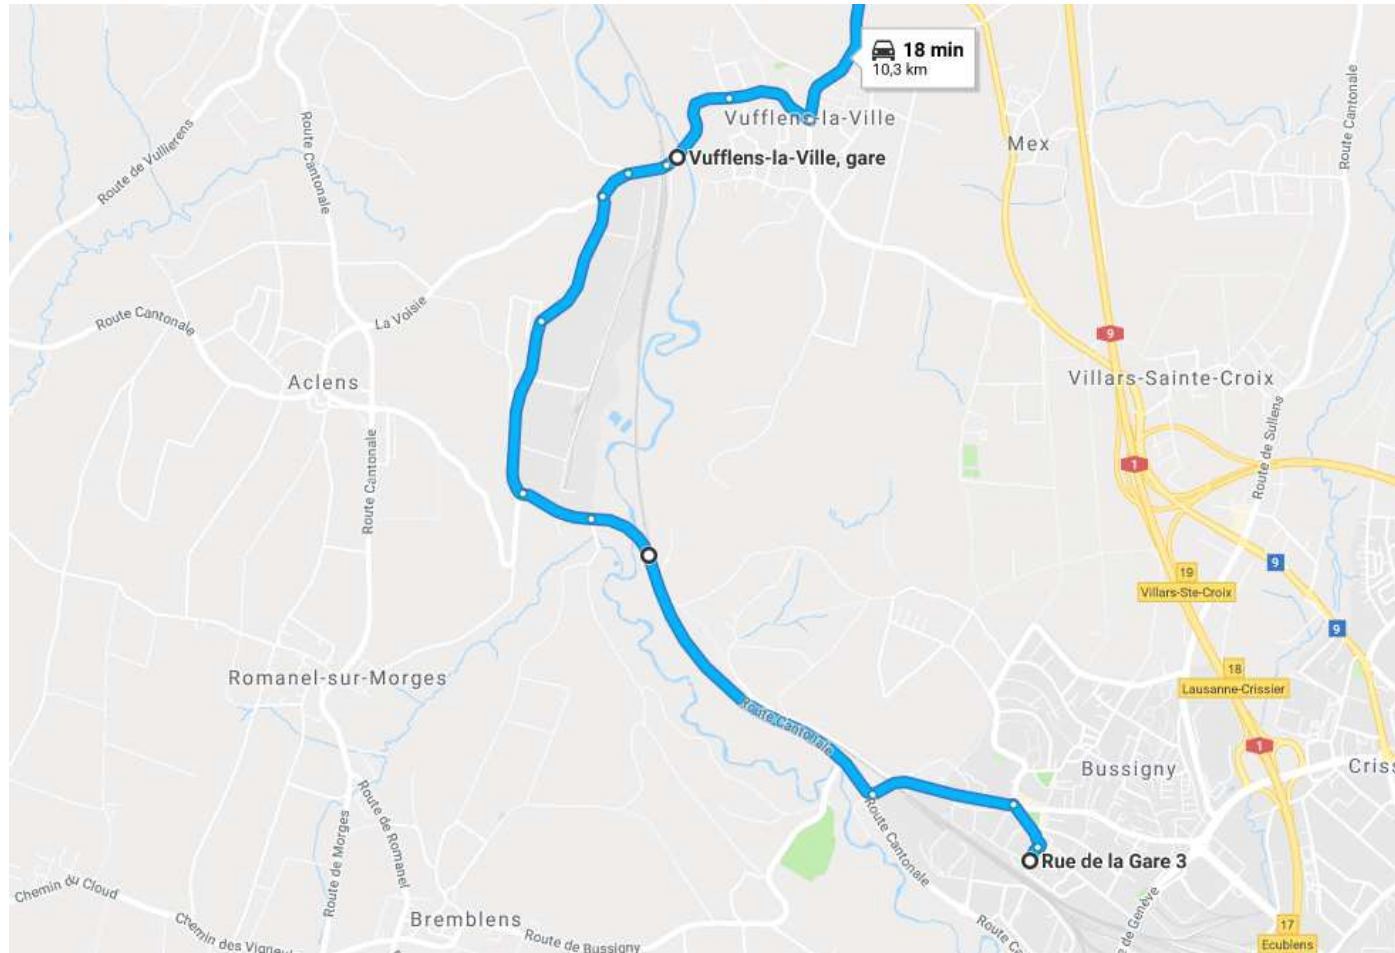

Remplacement CFF Bussigny- Cossonay-Penthalaz

Vincent Borel

Parcours Bussigny – Cossonay-Penthalaz

Bussigny

Bussigny- Vufflens-la-Ville

Vufflens-la-Ville

Vufflens-la-Ville – Cossonay-Penthalaz

Cossonay-Penthalaz

Arrêt CarPostal et MBC : Cossonay-Penthalaz, gare

Cossonay-Penthalaz – Bussigny

Cossonay-Penthalaz

Arrêt CarPostal et MBC : Cossonay-Penthalaz, gare

Cossonay-Penthalaz – Vufflens-la-Ville

Vufflens-la-Ville

Vufflens-la-Ville - Bussigny

Bussigny