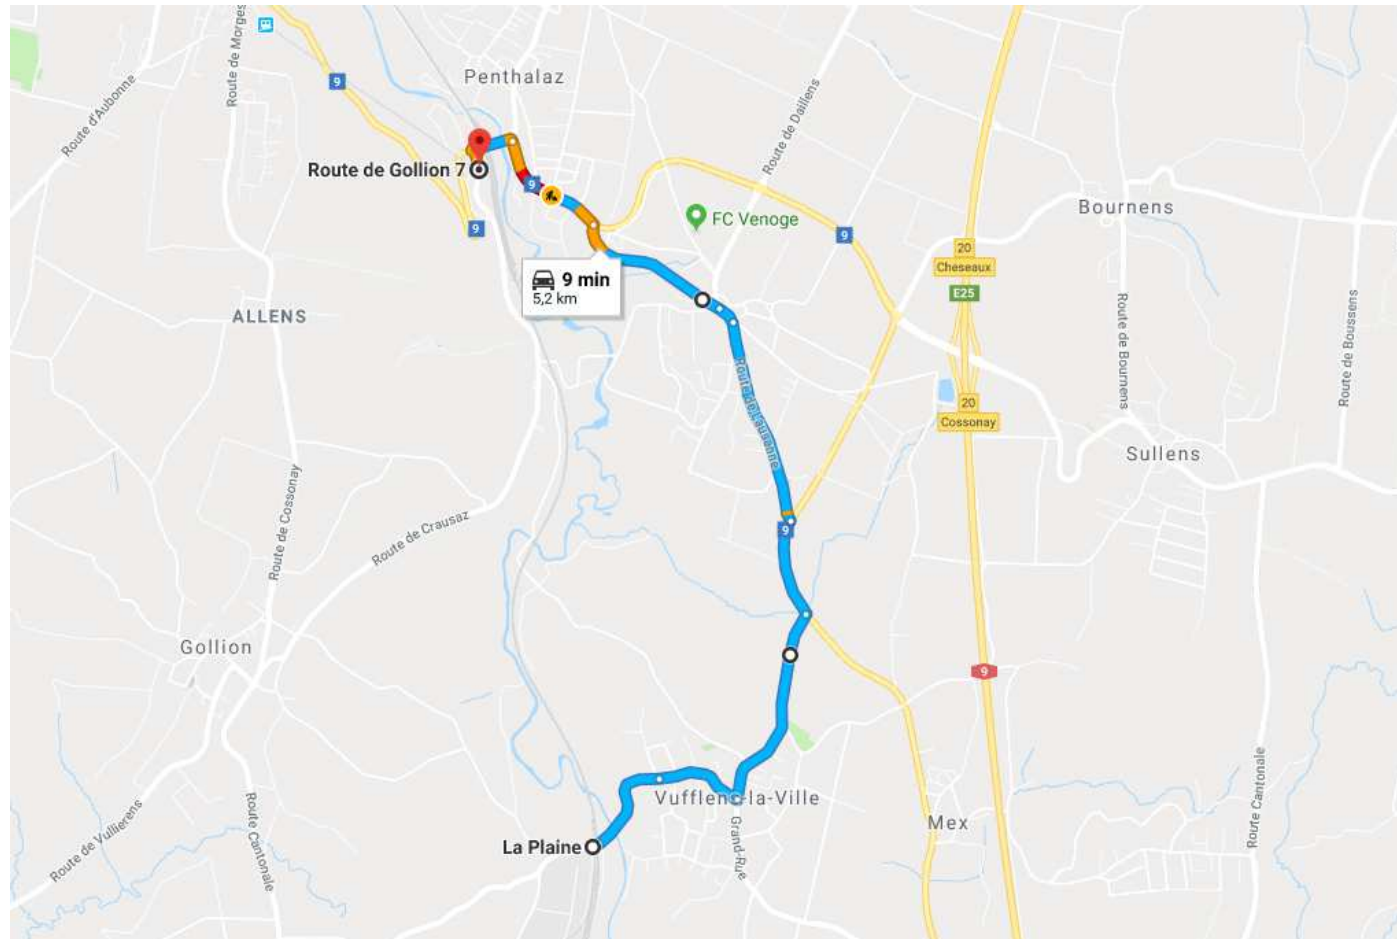

Remplacement CFF Bussigny- Cossonay-Penthalaz

Vincent Borel

Parcours Bussigny – Cossonay-Penthalaz

Bussigny

Bussigny- Vufflens-la-Ville

Vufflens-la-Ville

Vufflens-la-Ville – Cossonay-Penthalaz

Cossonay-Penthalaz

Arrêt CarPostal et MBC : Cossonay-Penthalaz, gare

Cossonay-Penthalaz – Bussigny

Cossonay-Penthalaz

Arrêt CarPostal et MBC : Cossonay-Penthalaz, gare

Cossonay-Penthalaz – Vufflens-la-Ville

Vufflens-la-Ville

Vufflens-la-Ville - Bussigny

Bussigny