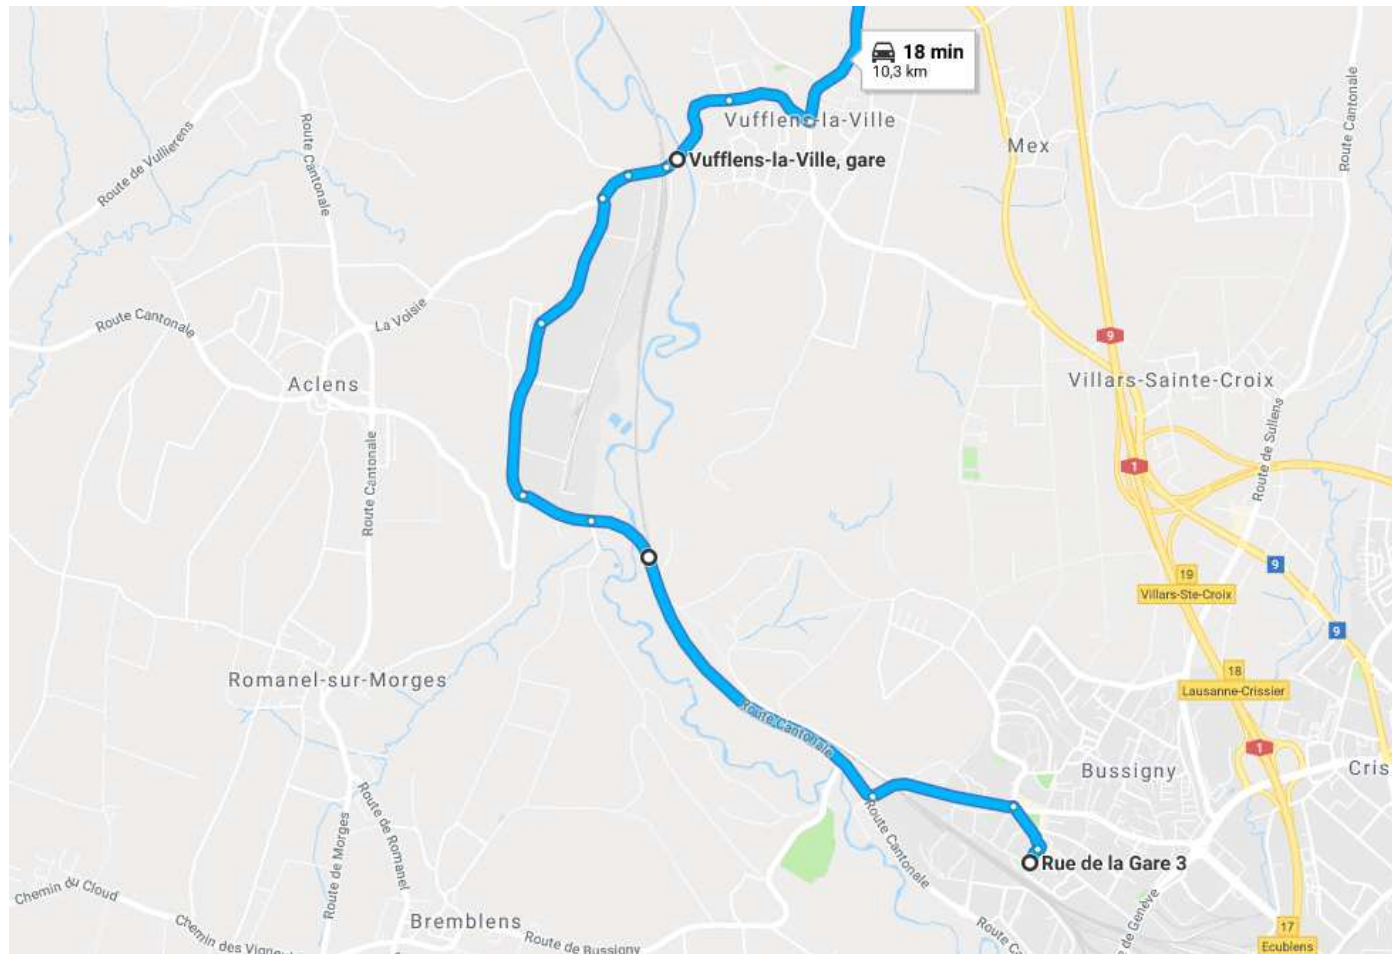

Remplacement CFF Bussigny- Cossonay-Penthalaz

Vincent Borel

Parcours Bussigny – Cossonay-Penthalaz

Bussigny

Bussigny- Vufflens-la-Ville

Vufflens-la-Ville

Vufflens-la-Ville – Cossonay-Penthalaz

Cossonay-Penthalaz

Arrêt CarPostal et MBC : Cossonay-Penthalaz, gare

Cossonay-Penthalaz – Bussigny

Cossonay-Penthalaz

Arrêt CarPostal et MBC : Cossonay-Penthalaz, gare

Cossonay-Penthalaz – Vufflens-la-Ville

Vufflens-la-Ville

Vufflens-la-Ville - Bussigny

Bussigny